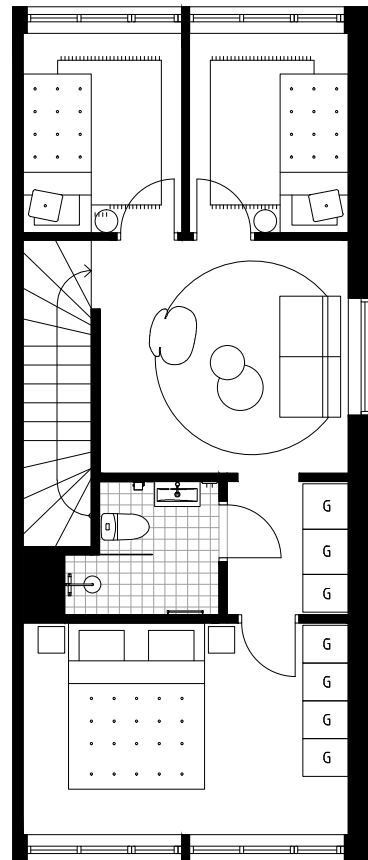

Planritning

TRÄDGÅRDEN

ENHET 90B 90 kvm 4ROK (Alternativ A)

GUSTAVSBERG

FÖRKLARINGAR

- TM Tvättmaskin
- TT Torktumlare
- FVP Frånluftsvärmepump
- K Kyl
- F Frys
- K/F Kyl/Frys
- H Högskåp med ugn
och mikro
- M Mikro i överskåp
- Häll
- DM Diskmaskin
- G Garderob
- FRD Förråd
- - Väggskåp
- ||| Hatthylla
- - - Upplåtelsegräns
- - - Överliggande balkong
- Plattor
- Trall

1:100 0 5 m

Bostäderna är under projektering, avvikelser kan förekomma