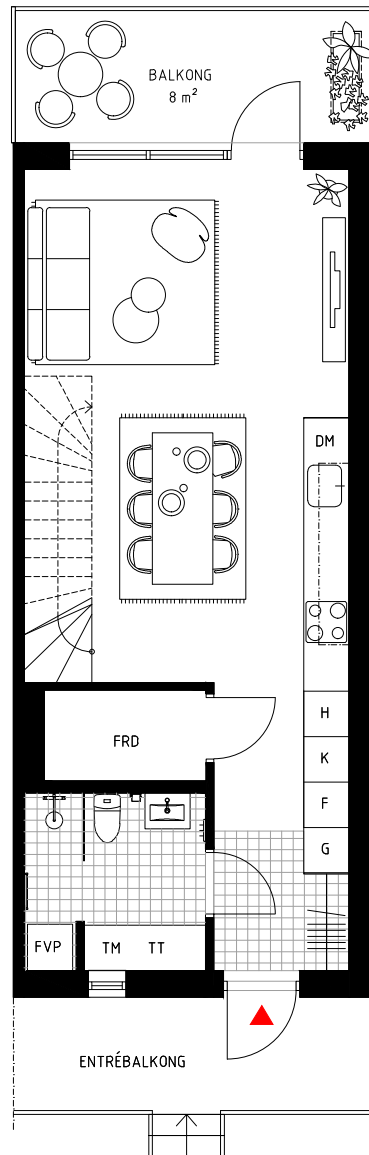

Planritning

TRÄDGÅRDEN

ENHET 90B 90 kvm 4ROK (Alternativ A)

GUSTAVSBERG

FÖRKLARINGAR

- TM Tvättmaskin
- TT Torktumlare
- FVP Frånluftsvärmepump
- K Kyl
- F Frys
- K/F Kyl/Frys
- H Högskåp med ugn
och mikro
- M Mikro i överskåp
- Häll
- DM Diskmaskin
- G Garderob
- FRD Förråd
- - Väggskåp
- ||| Hatthylla
- - - Upplåtelsegräns
- - - Överliggande balkong
- Plattor
- Trall

1:100 0 5 m

Bostäderna är under projektering, avvikelser kan förekomma