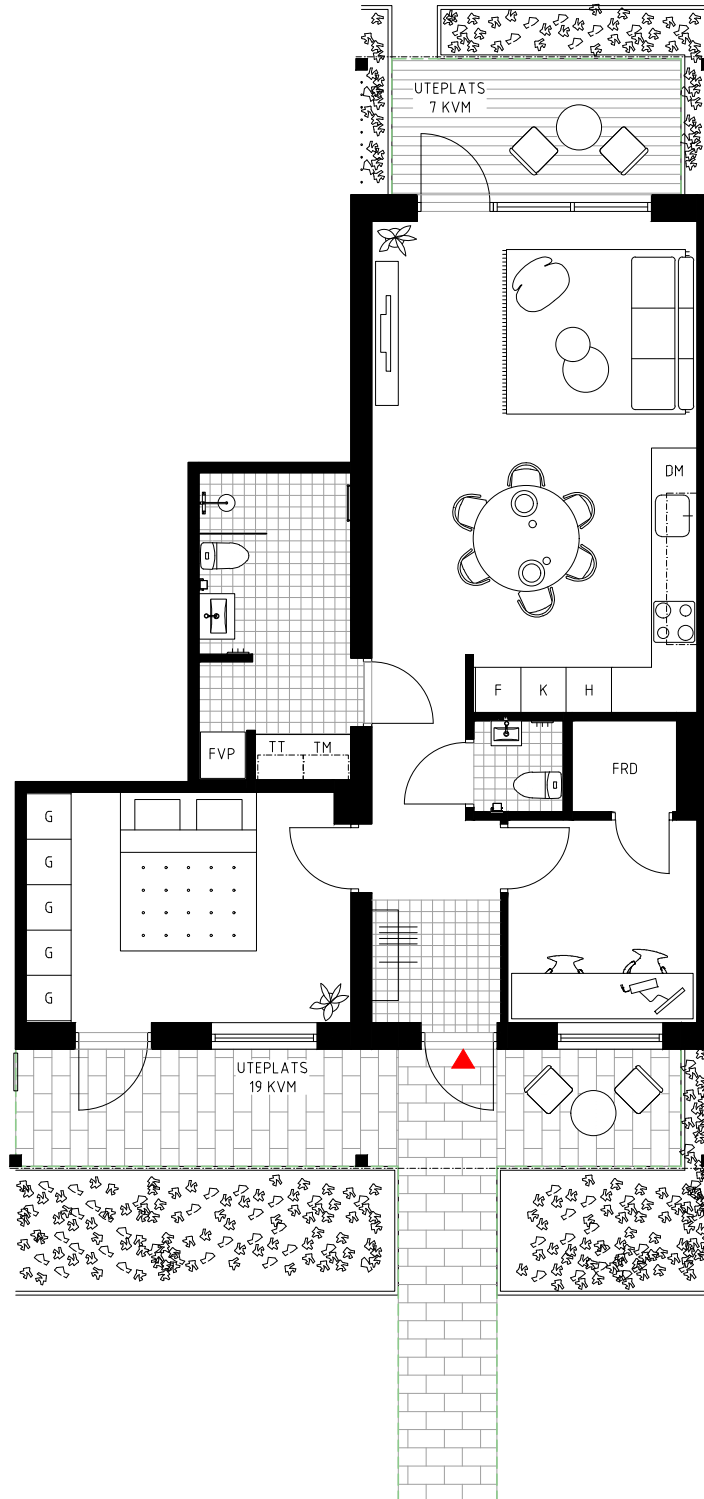

Planritning

ENHET 88A 69 kvm 3ROK

TRÄDGÅRDEN

GUSTAVSBERG

FÖRKLARINGAR

- TM Tvättmaskin
- TT Torktumlare
- FVP Frånluftsvärmepump
- K Kyl
- F Frys
- K/F Kyl/Frys
- H Högskåp med ugn
och mikro
- M Mikro i överskåp
- Häll
- DM Diskmaskin
- G Garderob
- FRD Förråd
- Väggskåp
- Hatthylla
- Upplåtelsegräns
- Överliggande balkong
- Plattor
- Trall

1:100 0 5 m

Bostäderna är under projektering, avvikelser kan förekomma