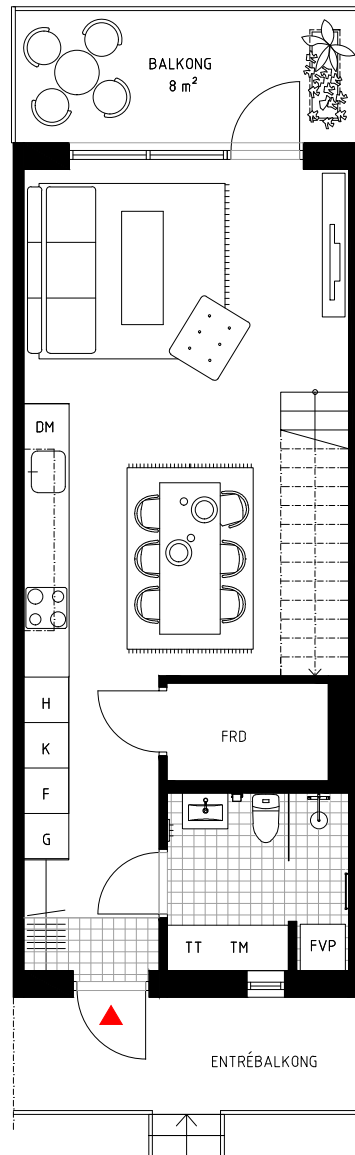

Planritning

ENHET 84B 78 kvm 3ROK

TRÄDGÅRDEN

GUSTAVSBERG

FÖRKLARINGAR

- TM Tvättmaskin
- TT Torktumlare
- FVP Frånluftsvärmepump
- K Kyl
- F Frys
- K/F Kyl/Frys
- H Högskåp med ugn
och mikro
- M Mikro i överskåp
- Häll
- DM Diskmaskin
- G Garderob
- FRD Förråd
- Väggskåp
- ||| Hatthylla
- Upplåtelsegräns
- Överliggande balkong
- Plattor
- Trall

1:100 0 5 m

Bostäderna är under projektering, avvikelser kan förekomma