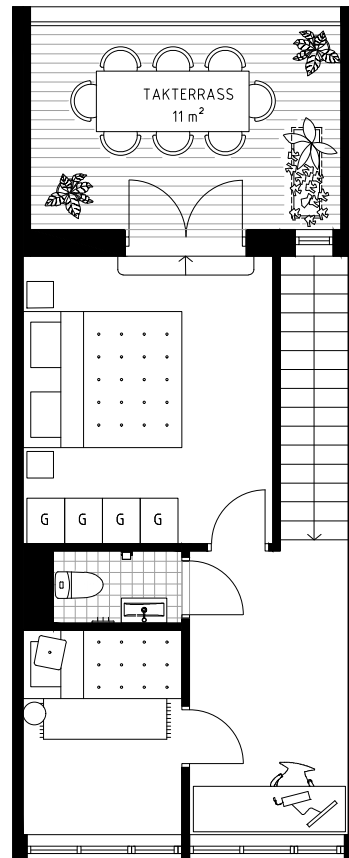

Planritning

ENHET 84B 78 kvm 3ROK

TRÄDGÅRDEN

GUSTAVSBERG

FÖRKLARINGAR

- TM Tvättmaskin
- TT Torktumlare
- FVP Frånluftsvärmepump
- K Kyl
- F Frys
- K/F Kyl/Frys
- H Högskåp med ugn
och mikro
- M Mikro i överskåp
- Häll
- DM Diskmaskin
- G Garderob
- FRD Förråd
- Väggskåp
- ||| Hatthylla
- Upplåtelsegräns
- Överliggande balkong
- Plattor
- Trall

1:100 0 5 m

Bostäderna är under projektering, avvikelser kan förekomma