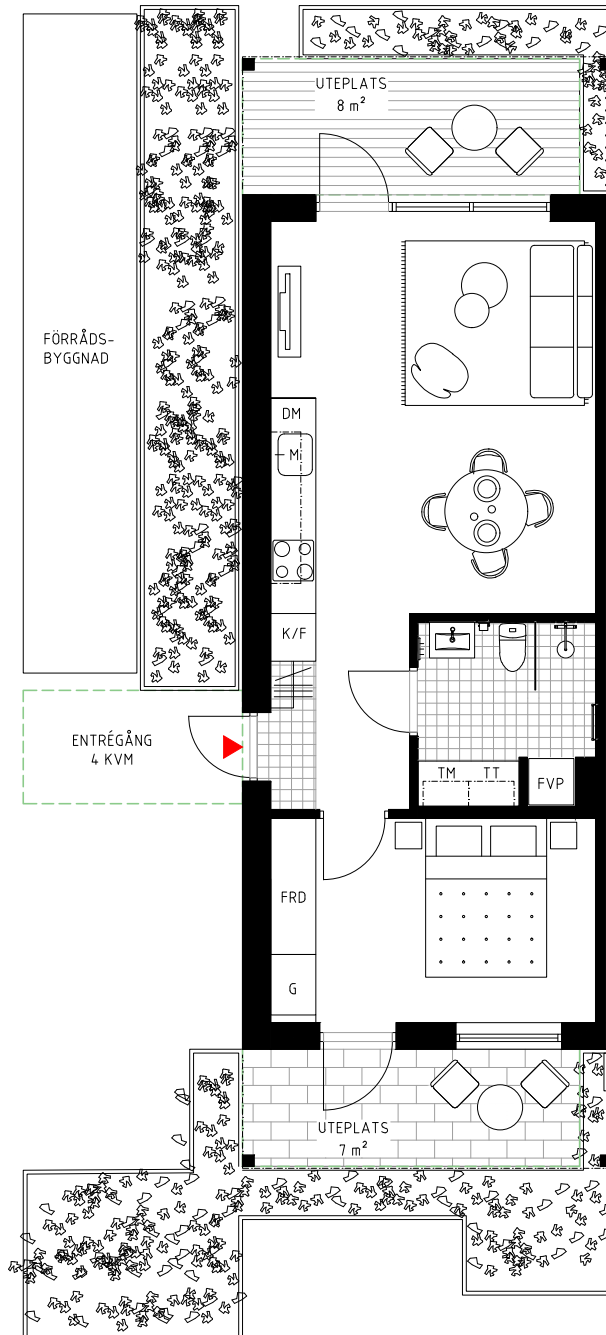

Planritning

ENHET 82A 45 kvm 2ROK

TRÄDGÅRDEN

GUSTAVSBERG

FÖRKLARINGAR

- TM Tvättmaskin
- TT Torktumlare
- FVP Frånluftsvärmepump
- K Kyl
- F Frys
- K/F Kyl/Frys
- H Högskåp med ugn
och mikro
- M Mikro i överskåp
- ○ ○ Häll
- DM Diskmaskin
- G Garderob
- FRD Förråd
- - - Väggskåp
- ||||| Hatthylla
- - - Upplåtelsegräns
- - - Överliggande balkong
- □ □ Plattor
- □ □ Trall

1:100 0 5 m

Bostäderna är under projektering, avvikelser kan förekomma