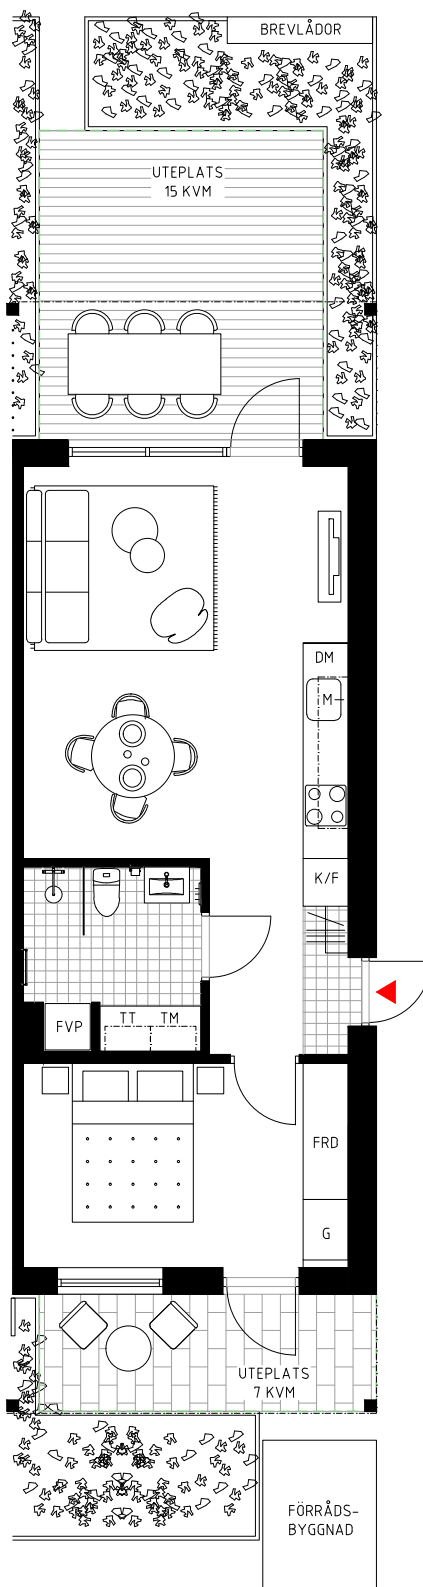

Planritning

ENHET 80A 45 kvm 2ROK

TRÄDGÅRDEN

GUSTAVSBERG

FÖRKLARINGAR

- TM Tvättmaskin
- TT Torktumlare
- FVP Frånluftsvärmepump
- K Kyl
- F Frys
- K/F Kyl/Frys
- H Högskåp med ugn
och mikro
- M Mikro i överskåp
- Häll
- DM Diskmaskin
- G Garderob
- FRD Förråd
- Väggskåp
- Hatthylla
- Upplåtelsegräns
- Överliggande balkong
- Plattor
- Trall

1:100 0 5 m

Bostäderna är under projektering, avvikelser kan förekomma