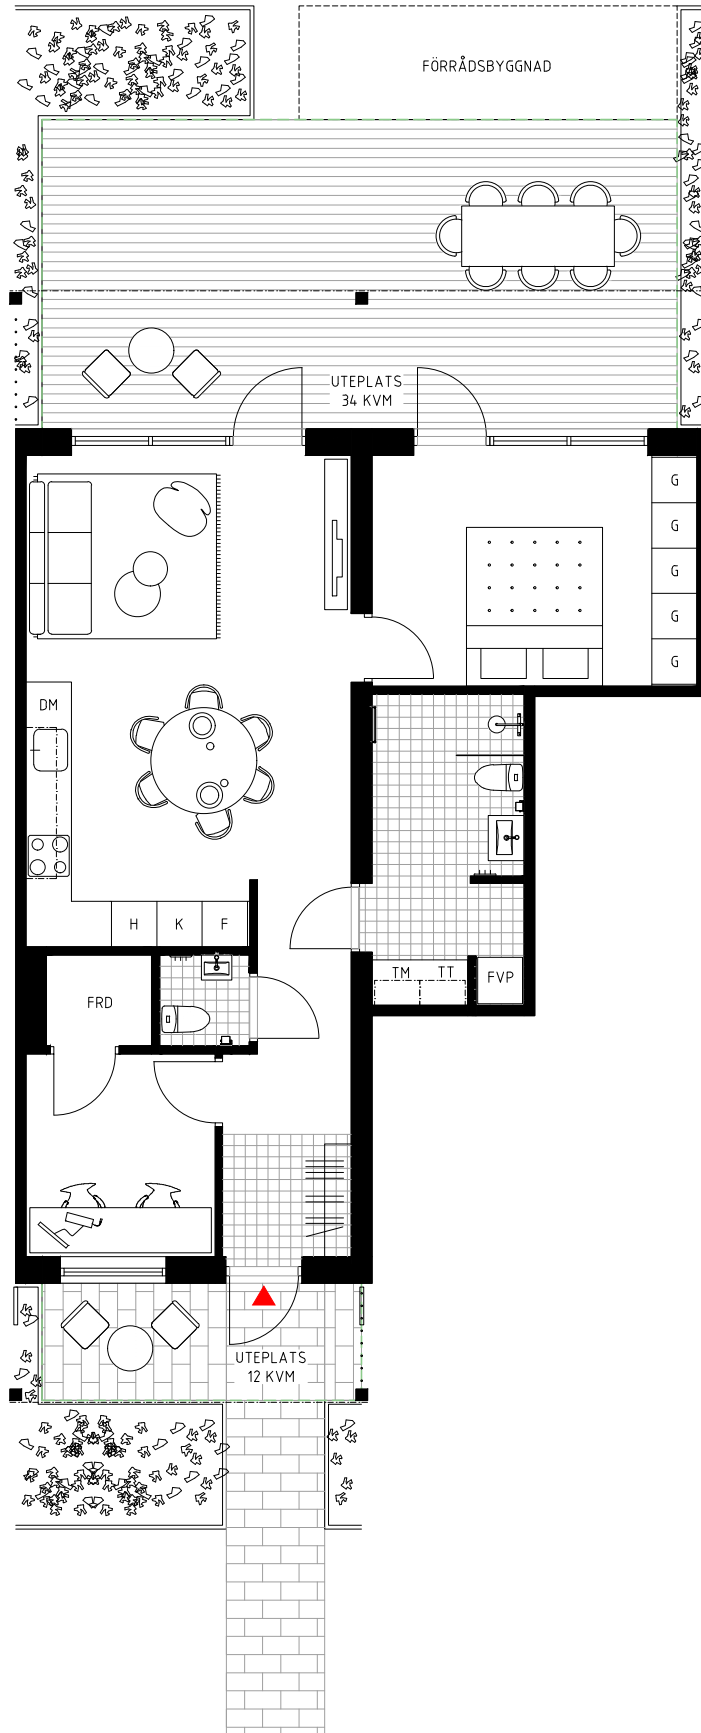

Planritning

ENHET 74A 69 kvm 3ROK

TRÄDGÅRDEN

GUSTAVSBERG

FÖRKLARINGAR

- TM Tvättmaskin
- TT Torktumlare
- FVP Frånluftsvärmepump
- K Kyl
- F Frys
- K/F Kyl/Frys
- H Högskåp med ugn
och mikro
- M Mikro i överskåp
- Häll
- DM Diskmaskin
- G Garderob
- FRD Förråd
- Väggskåp
- Hatthylla
- Upplåtelsegräns
- Överliggande balkong
- Plattor
- Trall

1:100 0 5 m

Bostäderna är under projektering, avvikelser kan förekomma