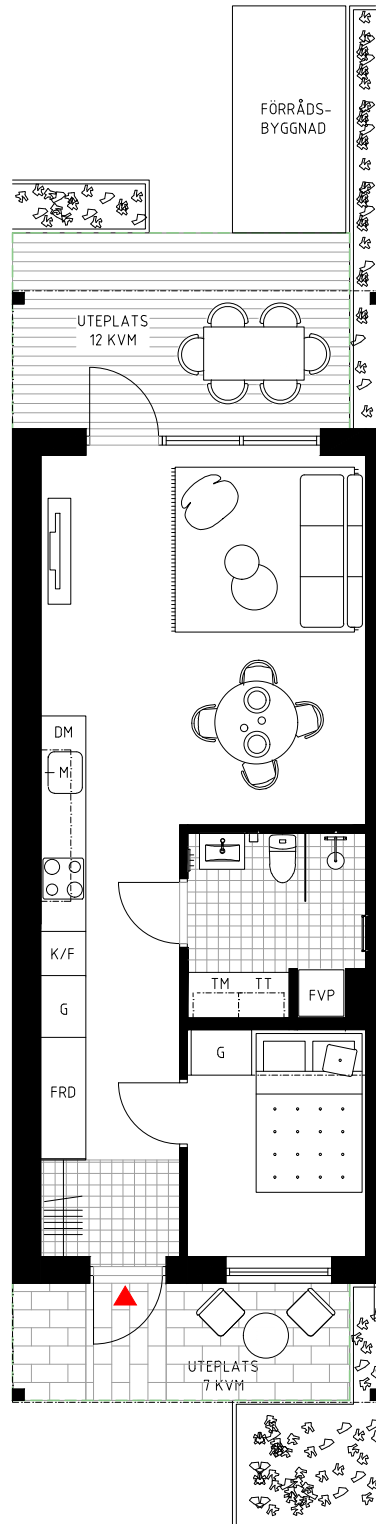

# Planritning

ENHET 72A 45 kvm 2ROK

# TRÄDGÅRDEN

GUSTAVSBERG

## FÖRKLARINGAR

- TM Tvättmaskin
- TT Torktumlare
- FVP Frånluftsvärmepump
- K Kyl
- F Frys
- K/F Kyl/Frys
- H Högskåp med ugn  
och mikro
- M Mikro i överskåp
- Häll
- DM Diskmaskin
- G Garderob
- FRD Förråd
- - Väggskåp
- ||| Hatthylla
- - - Upplåtelsegräns
- - - Överliggande balkong
- Plattor
- Trall

1:100 0 5 m

Bostäderna är under projektering, avvikelser kan förekomma