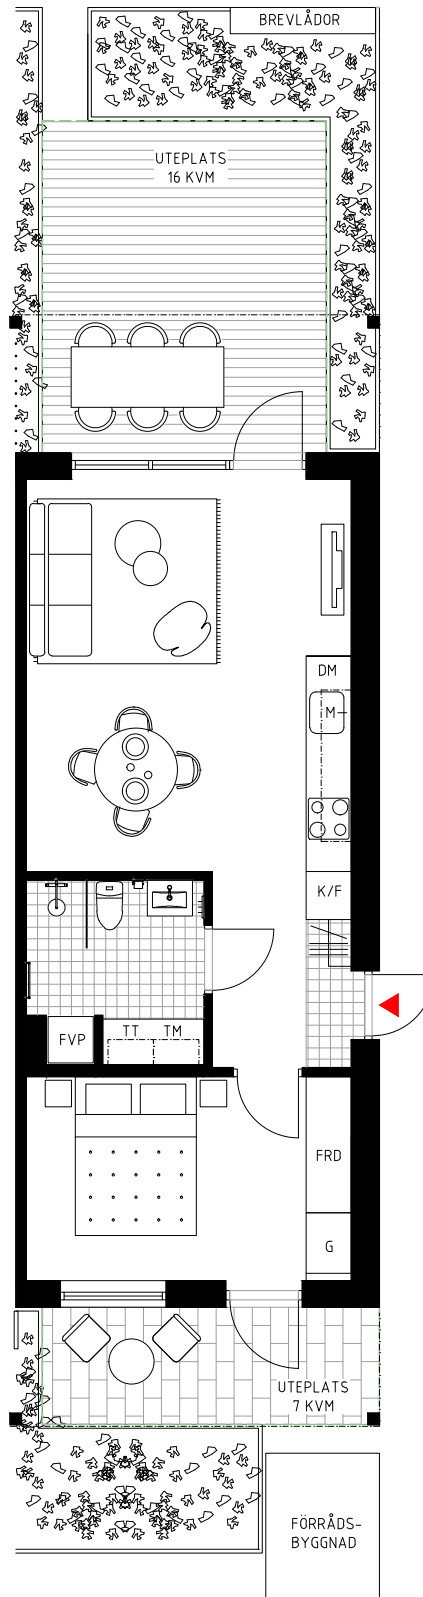

Planritning

ENHET 70A 45 kvm 2ROK

TRÄDGÅRDEN

GUSTAVSBERG

FÖRKLARINGAR

- TM Tvättmaskin
- TT Torktumlare
- FVP Frånluftsvärmepump
- K Kyl
- F Frys
- K/F Kyl/Frys
- H Högskåp med ugn
och mikro
- M Mikro i överskåp
- Häll
- DM Diskmaskin
- G Garderob
- FRD Förråd
- Väggskåp
- Hatthylla
- Upplåtelsegräns
- Överliggande balkong
- Plattor
- Trall

1:100 0 5 m

Bostäderna är under projektering, avvikelser kan förekomma