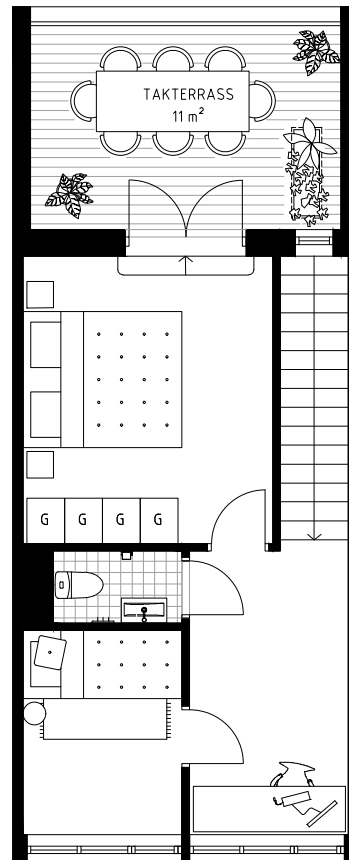

# Planritning

ENHET 64B 78 kvm 3ROK

## FÖRKLARINGAR

- TM Tvättmaskin
- TT Torktumlare
- FVP Frånluftsvärmepump
- K Kyl
- F Frys
- K/F Kyl/Frys
- H Högskåp med ugn  
och mikro
- M Mikro i överskåp
- Häll
- DM Diskmaskin
- G Garderob
- FRD Förråd
- Väggskåp
- | Hatthylla
- Upplåtelsegräns
- Överliggande balkong
- ▭ Plattor
- ▭ Trall