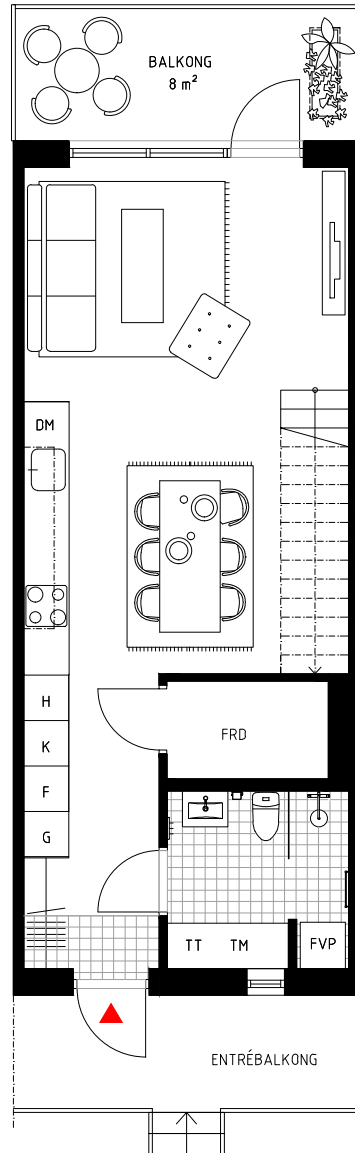

# Planritning

ENHET 64B 78 kvm 3ROK

## FÖRKLARINGAR

- TM Tvättmaskin
- TT Torktumlare
- FVP Frånluftsvärmepump
- K Kyl
- F Frys
- K/F Kyl/Frys
- H Högskåp med ugn  
och mikro
- M Mikro i överskåp
- Häll
- DM Diskmaskin
- G Garderob
- FRD Förråd
- Väggskåp
- | Hatthylla
- Upplåtelsegräns
- Överliggande balkong
- ▭ Plattor
- ▭ Trall