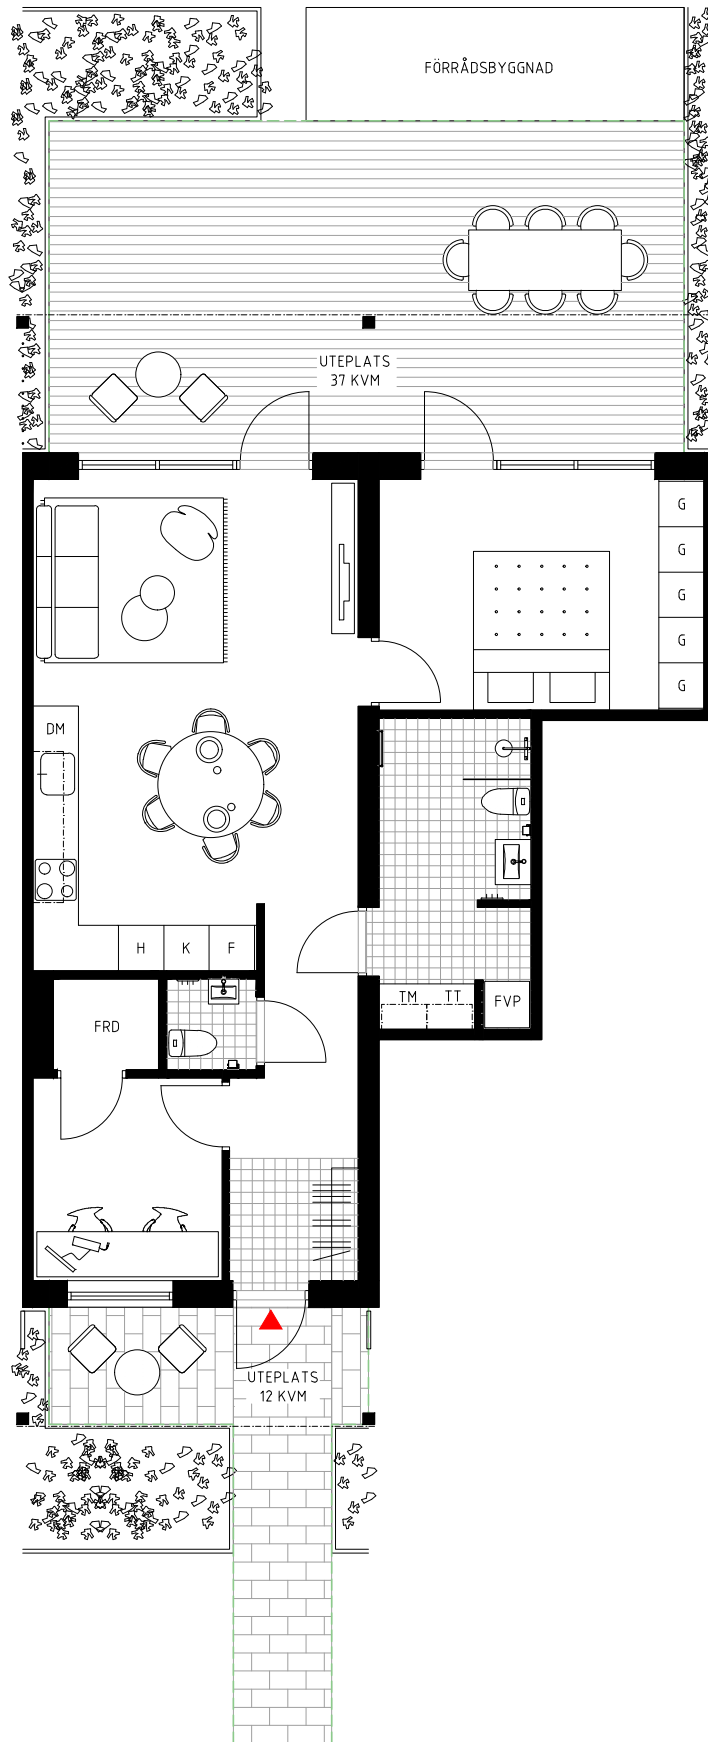

FÖRKLARINGAR

- TM Tvättmaskin
- TT Torktumlare
- FVP Frånluftsvärmepump
- K Kyl
- F Frys
- K/F Kyl/Frys
- H Högskåp med ugn
och mikro
- M Mikro i överskåp
- Häll
- DM Diskmaskin
- G Garderob
- FRD Förråd
- Väggskåp
- ||| Hatthylla
- Upplåtelsegräns
- Överliggande balkong
- ▭ Plattor
- ▭ Trall

1:100 0 5 m

Bostäderna är under projektering, avvikelser kan förekomma