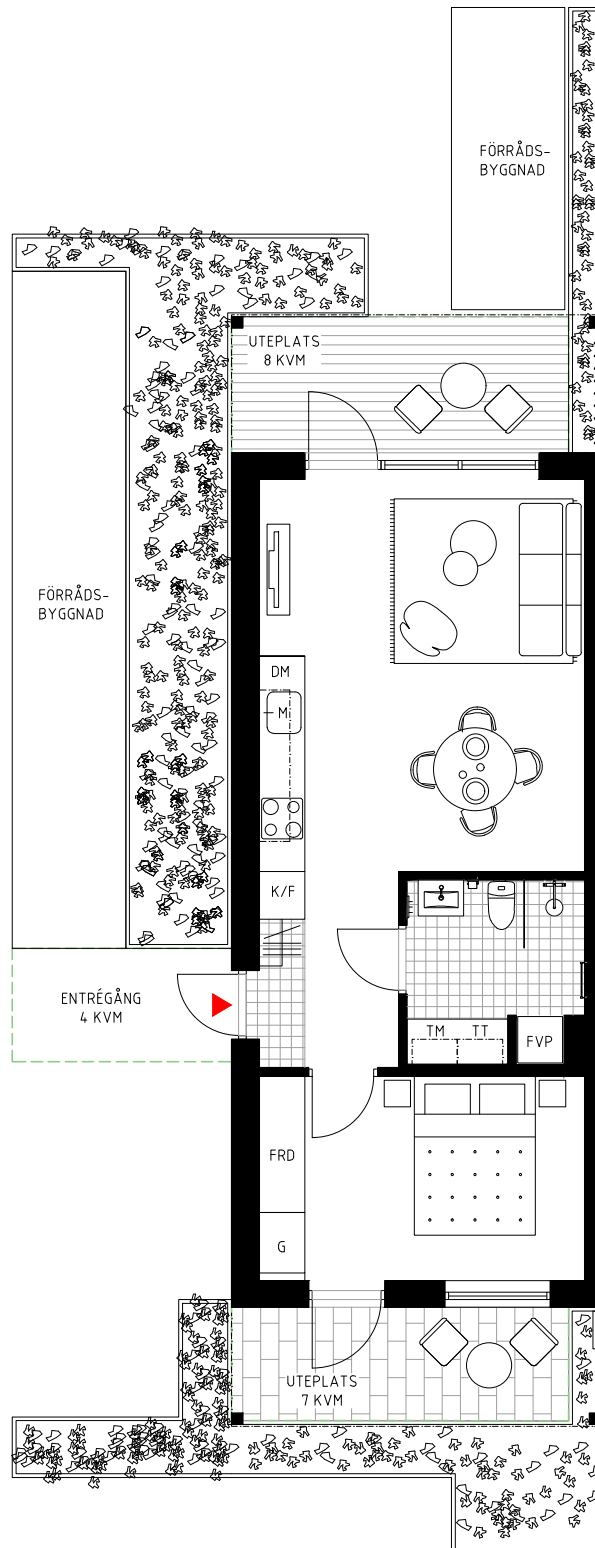

Planritning

ENHET 62A 45 kvm 2ROK

TRÄDGÅRDEN

GUSTAVSBERG

FÖRKLARINGAR

- TM Tvättmaskin
- TT Torktumlare
- FVP Frånluftsvärmepump
- K Kyl
- F Frys
- K/F Kyl/Frys
- H Högskåp med ugn
och mikro
- M Mikro i överskåp
- ○ Häll
- DM Diskmaskin
- G Garderob
- FRD Förråd
- - Väggskåp
- ||| Hatthylla
- - - Upplåtelsegräns
- - - Överliggande balkong
- Plattor
- Trall

1:100 0 5 m

Bostäderna är under projektering, avvikelser kan förekomma