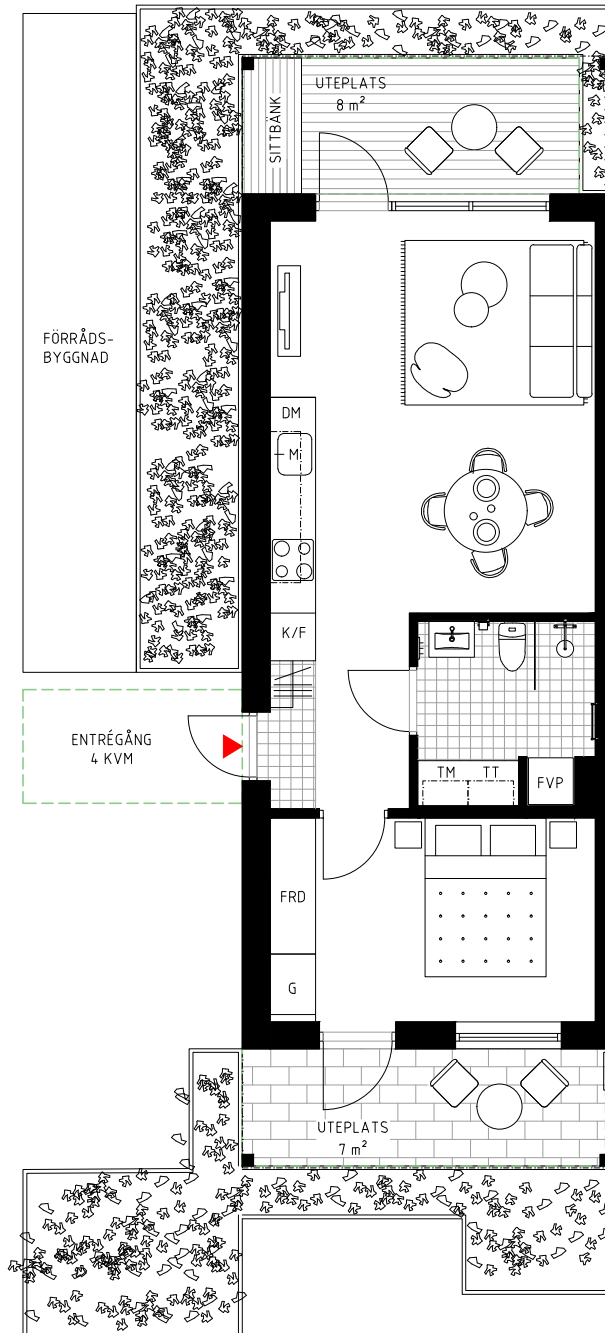

Planritning

ENHET 82A 45 kvm 2ROK

TRÄDGÅRDEN

GUSTAVSBERG

FÖRKLARINGAR

-  Tvättmaskin
-  Torktumlare
-  Frånluftsvärmepump
-  Kyl
-  Frys
-  Kyl/Frys
-  Högskåp med ugn
och mikro
-  Mikro i överskåp
-  Häll
-  Diskmaskin
-  Garderob
-  Förråd
-  Väggskåp
-  Hatthylla
-  Upplåtelsegräns
-  Överliggande balkong
-  Plattor
-  Trall

1:100 0 5 m

Bostäderna är under projektering, avvikelser kan förekomma