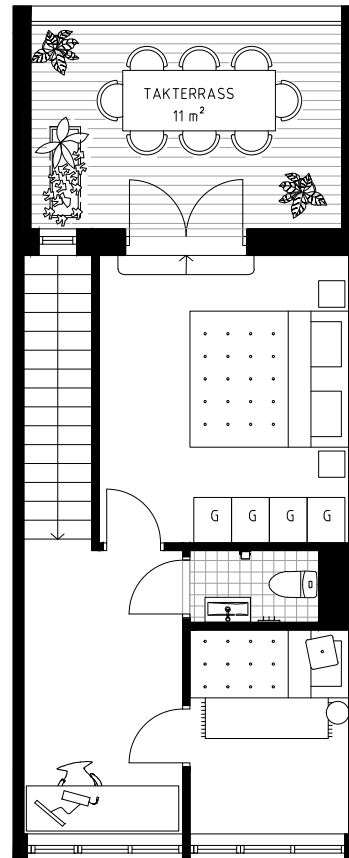

Planritning

ENHET 64B 78 kvm 3ROK

TRÄDGÅRDEN

GUSTAVSBERG

FÖRKLARINGAR

- TM Tvättmaskin
- TT Torktumlare
- FVP Frånluftsvärmepump
- K Kyl
- F Frys
- K/F Kyl/Frys
- H Högskap med ugn
och mikro
- M Mikro i överskåp
- Häll
- DM Diskmaskin
- G Garderob
- FRD Förråd
- Väggskåp
- Hatthylla
- Upplåtelsegräns
- Överliggande balkong
- Plattor
- Trall

1:100 0 5 m

Bostäderna är under projektering, avvikelser kan förekomma