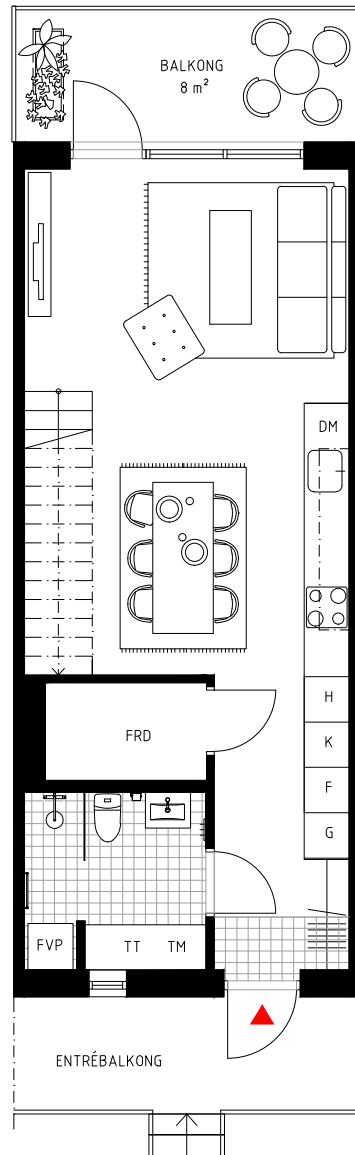

Planritning

ENHET 64B 78 kvm 3ROK

TRÄDGÅRDEN

GUSTAVSBERG

FÖRKLARINGAR

- TM Tvättmaskin
- TT Torktumlare
- FVP Frånluftsvärmepump
- K Kyl
- F Frys
- K/F Kyl/Frys
- H Högskap med ugn
och mikro
- M Mikro i överskåp
- Häll
- DM Diskmaskin
- G Garderob
- FRD Förråd
- Väggskåp
- Hatthylla
- Upplåtelsegräns
- Överliggande balkong
- Plattor
- Trall

1:100 0 5 m

Bostäderna är under projektering, avvikelser kan förekomma