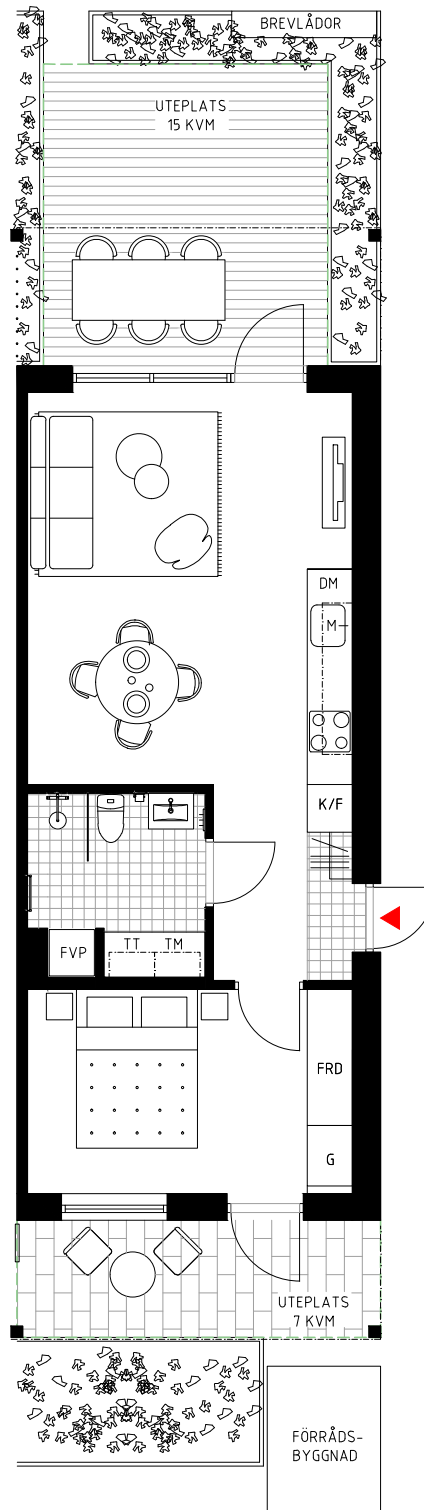

# Planritning

ENHET 60A 45 kvm 2ROK

## FÖRKLARINGAR

- TM Tvättmaskin
- TT Torktumlare
- FVP Frånluftsvärmepump
- K Kyl
- F Frys
- K/F Kyl/Frys
- H Högskåp med ugn  
och mikro
- M Mikro i överskåp
- Häll
- DM Diskmaskin
- G Garderob
- FRD Förråd
- Väggskåp
- Hatthylla
- Upplåtelsegräns
- Överliggande balkong
- Plattor
- Trall

1:100 0 5 m

Bostäderna är under projektering, avvikelser kan förekomma