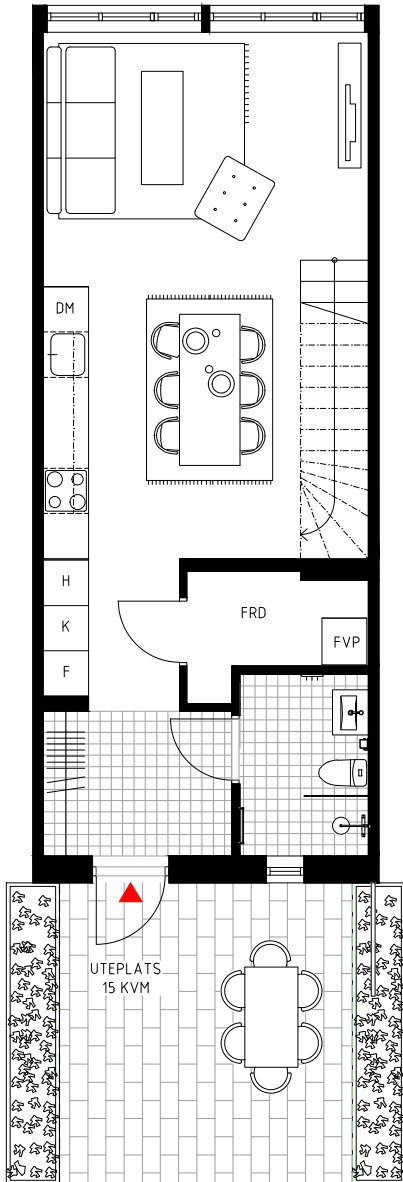

Planritning

STADSRADHUS - ALTERNATIV A

26A 6 ROK 128 kvm

TRÄDGÅRDEN

GUSTAVSBERG

ENTRÉPLAN

MELLANPLAN

ÖVRE PLAN

FÖRKLARINGAR

TP	Tvättpelare	○	Häll	▨	Hatthylla
FVP	Frånluftsvärmepump	DM	Diskmaskin	—	Upplåtelsegräns
K	Kyl	FRD	Förråd	▭	Plattor
F	Frys	G	Garderob	▭	Trall
H	Högskåp med ugn och mikro	▭	Väggskåp		

1:100 0 5 m