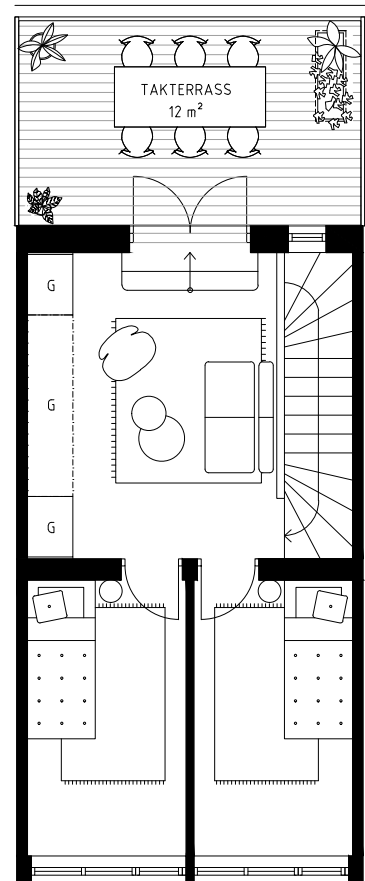

Planritning

STADSRADHUS - ALTERNATIV A

26A 6 ROK 128 kvm

TRÄDGÅRDEN

GUSTAVSBERG

ENTRÉPLAN

MELLANPLAN

ÖVRE PLAN

FÖRKLARINGAR

TP	Tvättpelare	○	Häll	▨	Hatthylla
FVP	Frånluftsvärmepump	DM	Diskmaskin	—	Upplåtelsegräns
K	Kyl	FRD	Förråd	▭	Plattor
F	Frys	G	Garderob	▭	Trall
H	Högskåp med ugn och mikro	▭	Väggskåp		

1:100 0 5 m