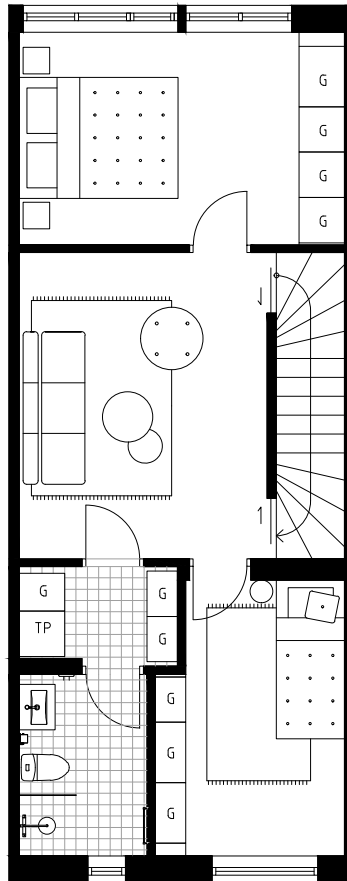

Planritning

STADSRADHUS - ALTERNATIV A

26A 6 ROK 128 kvm

TRÄDGÅRDEN

GUSTAVSBERG

ENTRÉPLAN

MELLANPLAN

ÖVRE PLAN

FÖRKLARINGAR

TP	Tvättpelare	○	Häll	▨	Hatthylla
FVP	Frånluftsvärmepump	DM	Diskmaskin	—	Upplåtelsegräns
K	Kyl	FRD	Förråd	▭	Plattor
F	Frys	G	Garderob	▭	Trall
H	Högskåp med ugn och mikro	▭	Väggskåp		

1:100 0 5 m