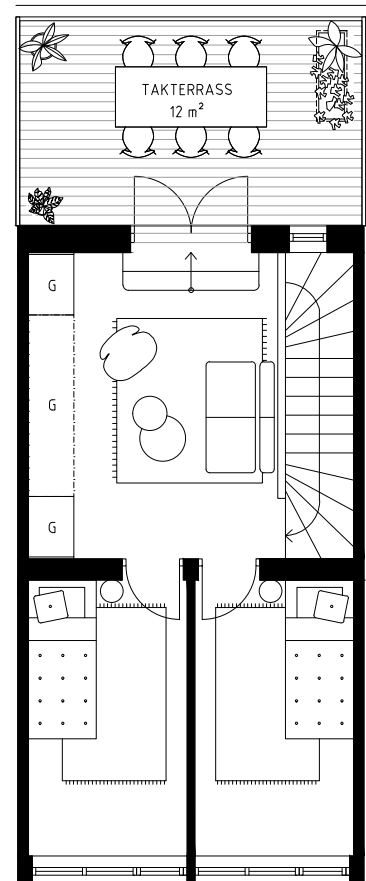

Planritning

STADSRADHUS - ALTERNATIV A

24B 6 ROK 128 kvm

TRÄDGÅRDEN

GUSTAVSBERG

ENTRÉPLAN

MELLANPLAN

ÖVRE PLAN

FÖRKLARINGAR

TP	Tvättpelare	○	Häll	▨	Hatthylla
FVP	Frånluftsvärmepump	DM	Diskmaskin	▨	Upplåtelsegräns
K	Kyl	FRD	Förråd	▨	Plattor
F	Frys	G	Garderob	▨	Trall
H	Högskåp med ugn och mikro	▨	Väggskåp		

1:100 0 5 m