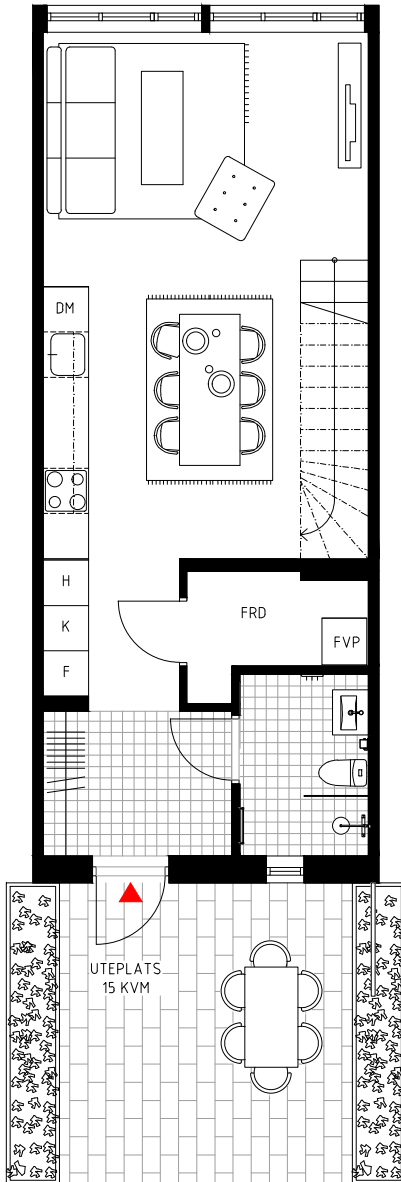

Planritning

STADSRADHUS - ALTERNATIV A

24B 6 ROK 128 kvm

TRÄDGÅRDEN

GUSTAVSBERG

ENTRÉPLAN

MELLANPLAN

ÖVRE PLAN

FÖRKLARINGAR

TP	Tvättpelare	○	Häll	▨	Hatthylla
FVP	Frånluftsvärmepump	DM	Diskmaskin	▨	Upplåtelsegräns
K	Kyl	FRD	Förråd	▨	Plattor
F	Frys	G	Garderob	▨	Trall
H	Högskåp med ugn och mikro	▨	Väggskåp		

1:100 0 5 m