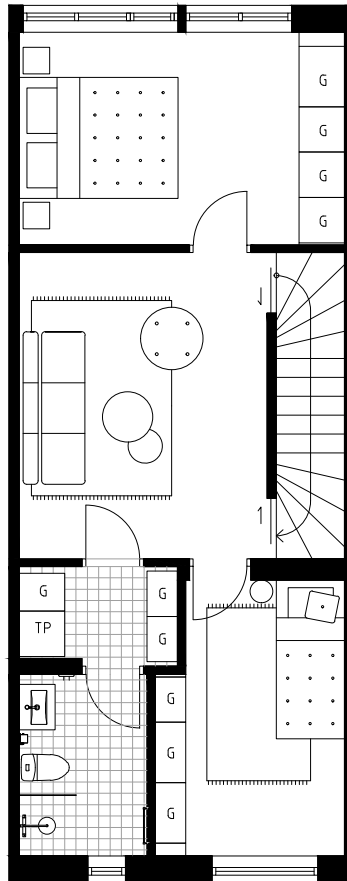

Planritning

STADSRADHUS - ALTERNATIV A

24B 6 ROK 128 kvm

TRÄDGÅRDEN

GUSTAVSBERG

ENTRÉPLAN

MELLANPLAN

ÖVRE PLAN

FÖRKLARINGAR

TP	Tvättpelare	○	Häll	▨	Hatthylla
FVP	Frånluftsvärmepump	DM	Diskmaskin	▨	Upplåtelsegräns
K	Kyl	FRD	Förråd	▨	Plattor
F	Frys	G	Garderob	▨	Trall
H	Högskåp med ugn och mikro	▨	Väggskåp		

1:100 0 5 m