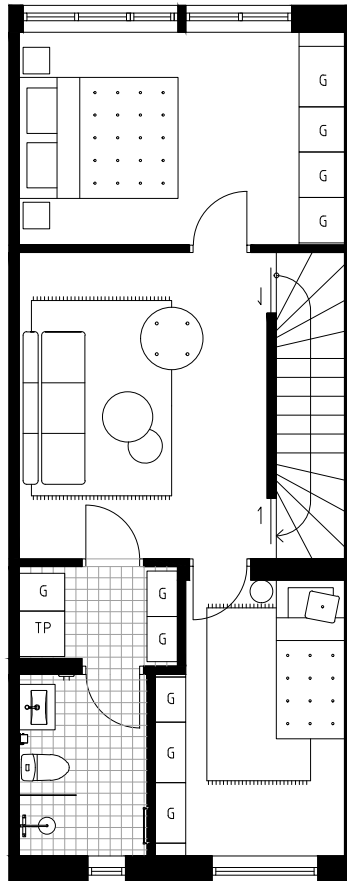

Planritning

STADSRADHUS - ALTERNATIV A

24A 6 ROK 128 kvm

TRÄDGÅRDEN

GUSTAVSBERG

ENTRÉPLAN

MELLANPLAN

ÖVRE PLAN

FÖRKLARINGAR

TP	Tvättpelare	○	Häll	▨	Hatthylla
FVP	Frånluftsvärmepump	DM	Diskmaskin	—	Upplåtelsegräns
K	Kyl	FRD	Förråd	▭	Plattor
F	Frys	G	Garderob	▭	Trall
H	Högskåp med ugn och mikro	▭	Väggskåp		

1:100 0 5 m