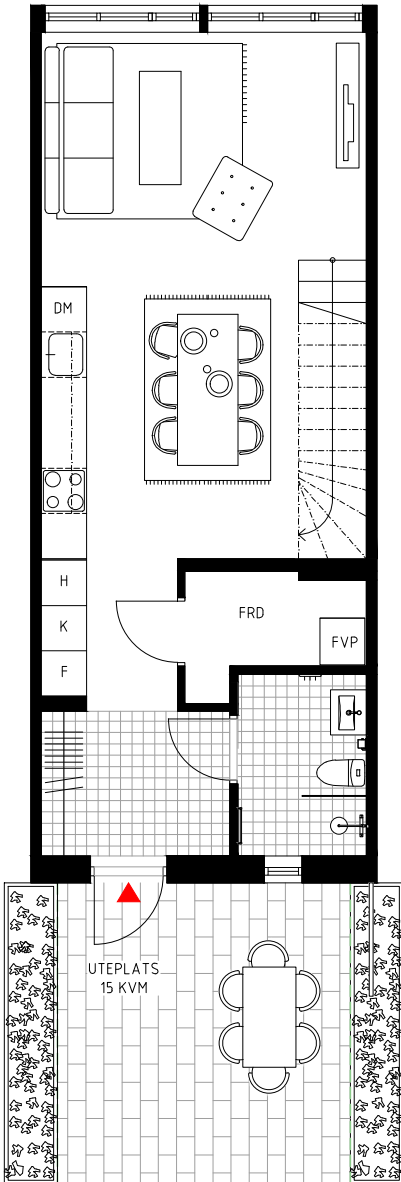

Planritning

STADSRADHUS - ALTERNATIV A

24A 6 ROK 128 kvm

TRÄDGÅRDEN

GUSTAVSBERG

ENTRÉPLAN

MELLANPLAN

ÖVRE PLAN

FÖRKLARINGAR

TP	Tvättpelare	○	Häll	▨	Hatthylla
FVP	Frånluftsvärmepump	DM	Diskmaskin	—	Upplåtelsegräns
K	Kyl	FRD	Förråd	▭	Plattor
F	Frys	G	Garderob	▭	Trall
H	Högskåp med ugn och mikro	▭	Väggskåp		

1:100 0 5 m