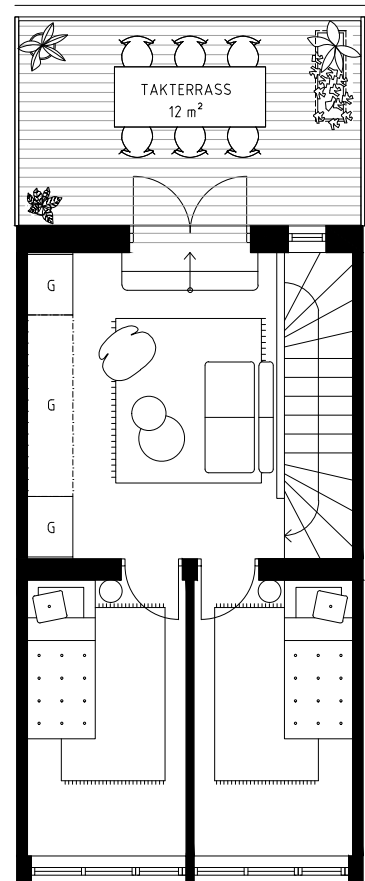

Planritning

STADSRADHUS - ALTERNATIV A

24A 6 ROK 128 kvm

TRÄDGÅRDEN

GUSTAVSBERG

ENTRÉPLAN

MELLANPLAN

ÖVRE PLAN

FÖRKLARINGAR

TP	Tvättpelare	○	Häll	▨	Hatthylla
FVP	Frånluftsvärmepump	DM	Diskmaskin	—	Upplåtelsegräns
K	Kyl	FRD	Förråd	▭	Plattor
F	Frys	G	Garderob	▭	Trall
H	Högskåp med ugn och mikro	▭	Väggskåp		

1:100 0 5 m