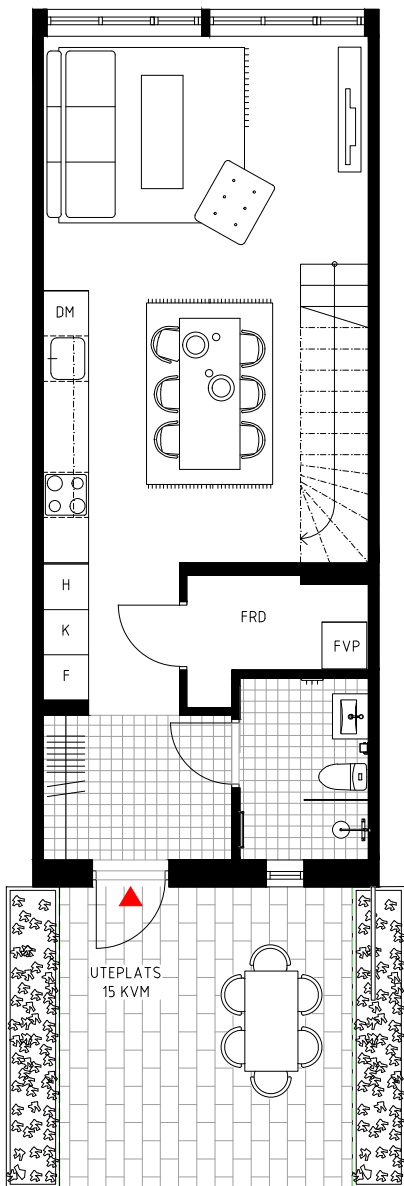

Planritning

STADSRADHUS - ALTERNATIV A

20B 6 ROK 128 kvm

TRÄDGÅRDEN

GUSTAVSBERG

ENTRÉPLAN

MELLANPLAN

ÖVRE PLAN

FÖRKLARINGAR

TP	Tvättpelare	○	Häll	▨	Hatthylla
FVP	Frånluftsvärmepump	DM	Diskmaskin	—	Upplåtelsegräns
K	Kyl	FRD	Förråd	▭	Plattor
F	Frys	G	Garderob	▭	Trall
H	Högskåp med ugn och mikro	▭	Väggskåp		

1:100 0 5 m