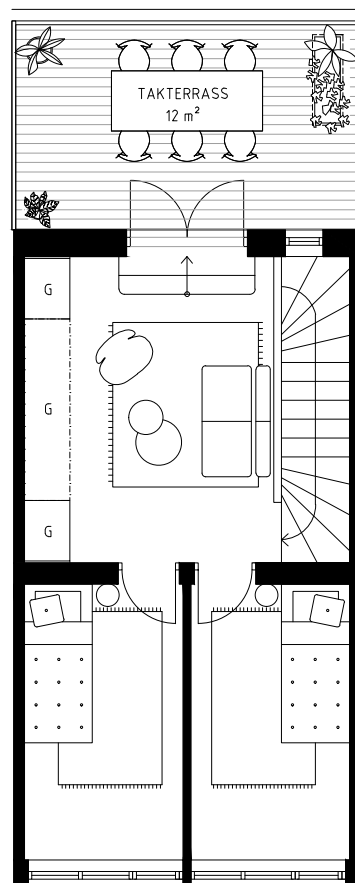

Planritning

STADSRADHUS - ALTERNATIV A

20B 6 ROK 128 kvm

TRÄDGÅRDEN

GUSTAVSBERG

ENTRÉPLAN

MELLANPLAN

ÖVRE PLAN

FÖRKLARINGAR

TP	Tvättpelare	○	Häll	▨	Hatthylla
FVP	Frånluftsvärmepump	DM	Diskmaskin	—	Upplåtelsegräns
K	Kyl	FRD	Förråd	▭	Plattor
F	Frys	G	Garderob	▭	Trall
H	Högskåp med ugn och mikro	▭	Väggskåp		

1:100 0 5 m