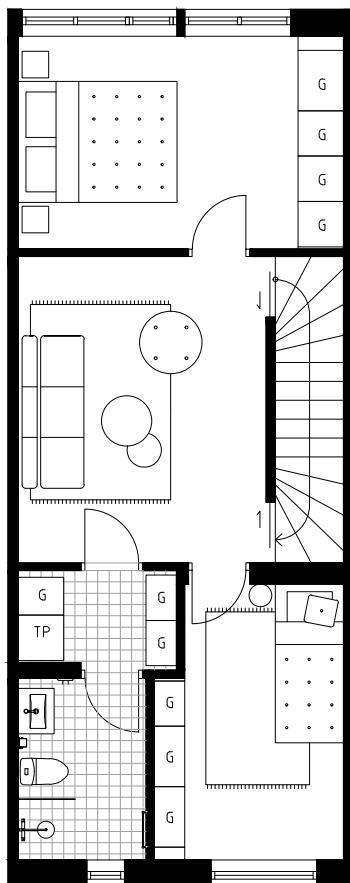

Planritning

STADSRADHUS - ALTERNATIV A

20B 6 ROK 128 kvm

TRÄDGÅRDEN

GUSTAVSBERG

ENTRÉPLAN

MELLANPLAN

ÖVRE PLAN

FÖRKLARINGAR

TP	Tvättpelare	○	Häll	▨	Hatthylla
FVP	Frånluftsvärmepump	DM	Diskmaskin	—	Upplåtelsegräns
K	Kyl	FRD	Förråd	▭	Plattor
F	Frys	G	Garderob	▭	Trall
H	Högskåp med ugn och mikro	▭	Väggskåp		

1:100 0 5 m