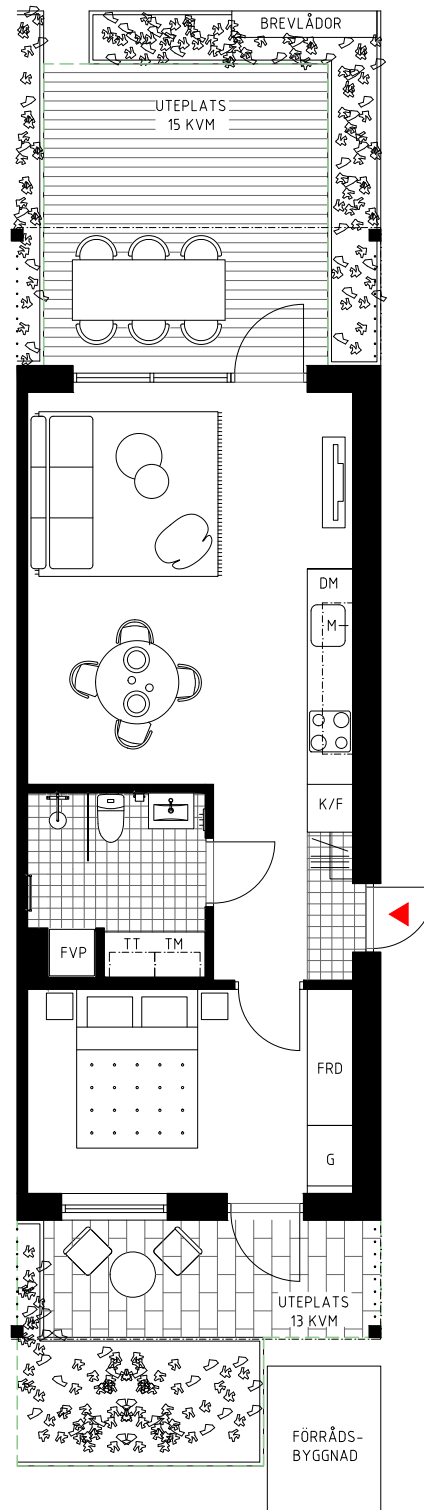

Planritning

ENHET 60A 45 kvm 2ROK

TRÄDGÅRDEN

GUSTAVSBERG

FÖRKLARINGAR

- TM Tvättmaskin
- TT Torktumlare
- FVP Frånluftsvärmepump
- K Kyl
- F Frys
- K/F Kyl/Frys
- H Högskåp med ugn
och mikro
- M Mikro i överskåp
- Häll
- DM Diskmaskin
- G Garderob
- FRD Förråd
- Väggskåp
- Hatthylla
- Upplåtelsegräns
- Överliggande balkong
- Plattor
- Trall

1:100 0 5 m

Bostäderna är under projektering, avvikelser kan förekomma