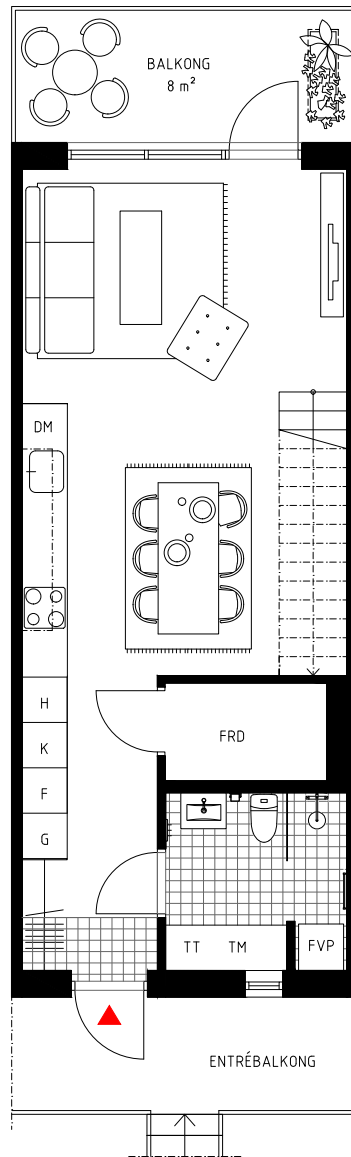

Planritning

ENHET 58B 78 kvm 3ROK

TRÄDGÅRDEN

GUSTAVSBERG

FÖRKLARINGAR

- TM Tvättmaskin
- TT Torktumlare
- FVP Frånluftsvärmepump
- K Kyl
- F Frys
- K/F Kyl/Frys
- H Högskåp med ugn
och mikro
- M Mikro i överskåp
- Häll
- DM Diskmaskin
- G Garderob
- FRD Förråd
- - Väggskåp
- ||| Hatthylla
- - - Upplåtelsegräns
- - - Överliggande balkong
- Plattor
- ▨ Trall

1:100 0 5 m

Bostäderna är under projektering, avvikelser kan förekomma