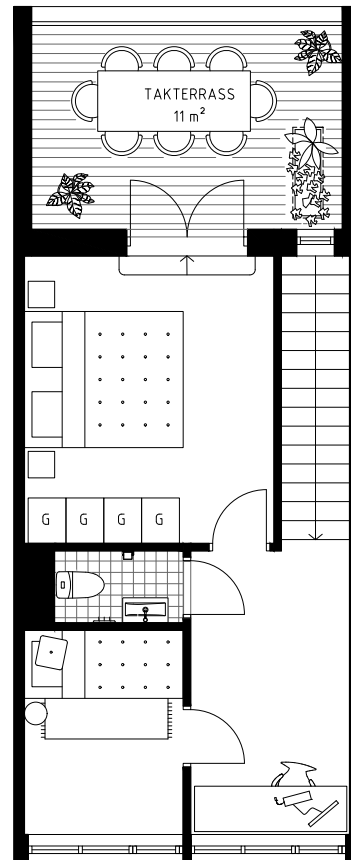

Planritning

ENHET 58B 78 kvm 3ROK

TRÄDGÅRDEN

GUSTAVSBERG

FÖRKLARINGAR

- TM Tvättmaskin
- TT Torktumlare
- FVP Frånluftsvärmepump
- K Kyl
- F Frys
- K/F Kyl/Frys
- H Högskåp med ugn
och mikro
- M Mikro i överskåp
- Häll
- DM Diskmaskin
- G Garderob
- FRD Förråd
- - Väggskåp
- ||| Hatthylla
- - - Upplåtelsegräns
- - - Överliggande balkong
- Plattor
- ▨ Trall

1:100 0 5 m

Bostäderna är under projektering, avvikelser kan förekomma