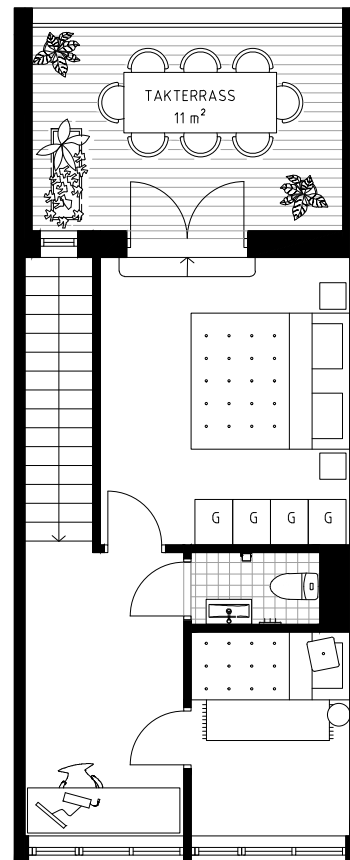

Planritning

ENHET 54B 78 kvm 3ROK

TRÄDGÅRDEN

GUSTAVSBERG

FÖRKLARINGAR

- TM Tvättmaskin
- TT Torktumlare
- FVP Frånluftsvärmepump
- K Kyl
- F Frys
- K/F Kyl/Frys
- H Högskåp med ugn
och mikro
- M Mikro i överskåp
- Häll
- DM Diskmaskin
- G Garderob
- FRD Förråd
- Väggskåp
- Hatthylla
- Upplåtelsegräns
- Överliggande balkong
- Plattor
- Trall

1:100 0 5 m

Bostäderna är under projektering, avvikelser kan förekomma