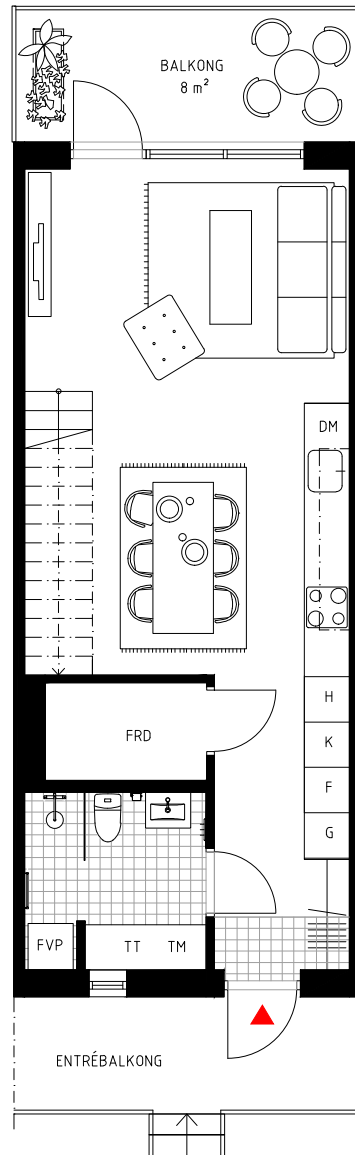

Planritning

ENHET 54B 78 kvm 3ROK

TRÄDGÅRDEN

GUSTAVSBERG

FÖRKLARINGAR

- TM Tvättmaskin
- TT Torktumlare
- FVP Frånluftsvärmepump
- K Kyl
- F Frys
- K/F Kyl/Frys
- H Högskåp med ugn
och mikro
- M Mikro i överskåp
- Häll
- DM Diskmaskin
- G Garderob
- FRD Förråd
- Väggskåp
- Hatthylla
- Upplåtelsegräns
- Överliggande balkong
- Plattor
- Trall

1:100 0 5 m

Bostäderna är under projektering, avvikelser kan förekomma