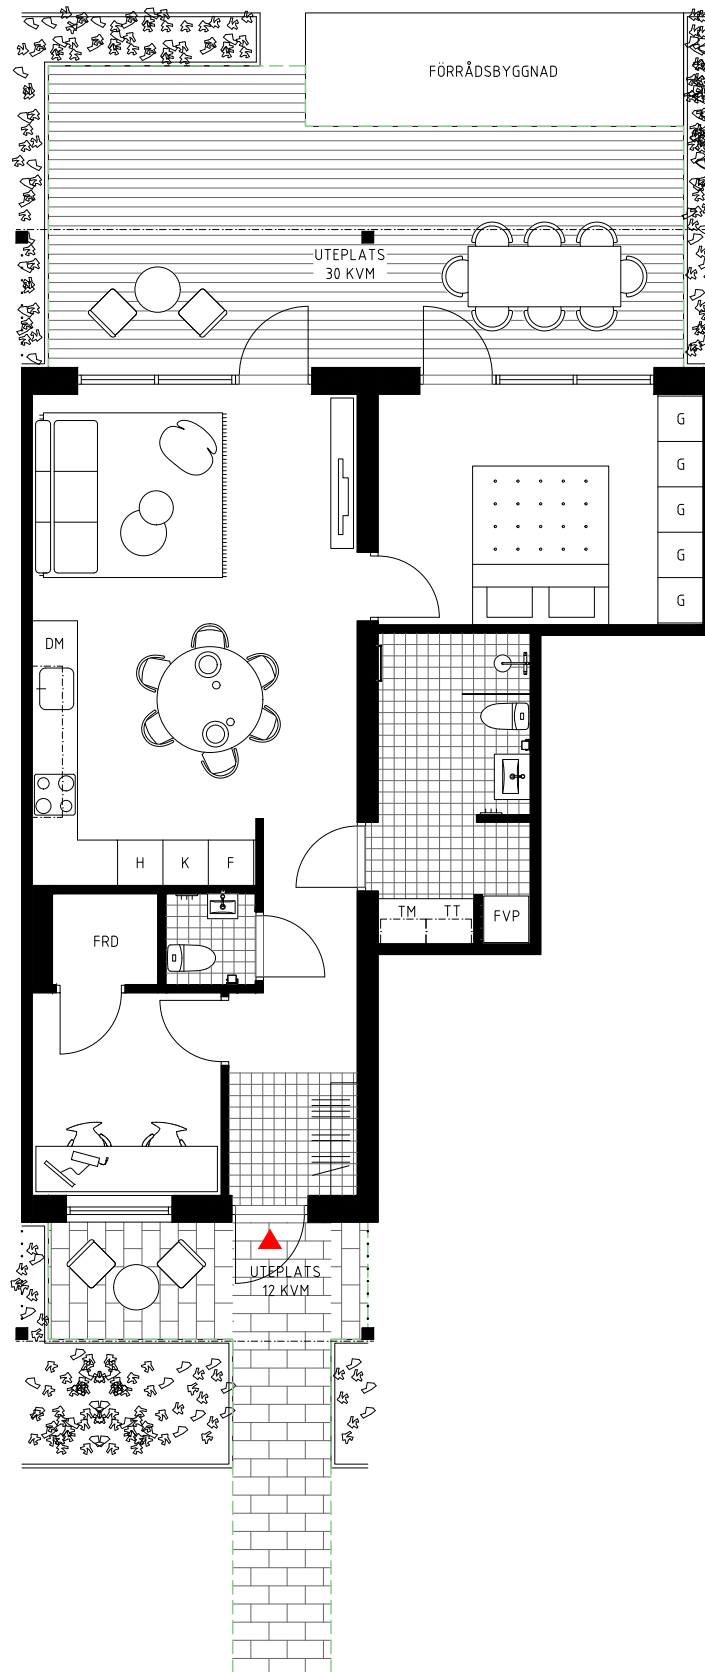

Planritning

ENHET 54A 69 kvm 3ROK

TRÄDGÅRDEN

GUSTAVSBERG

FÖRKLARINGAR

- TM Tvättmaskin
- TT Torktumlare
- FVP Frånluftsvärmepump
- K Kyl
- F Frys
- K/F Kyl/Frys
- H Högskåp med ugn
och mikro
- M Mikro i överskåp
- Häll
- DM Diskmaskin
- G Garderob
- FRD Förråd
- Väggskåp
- ||| Hatthylla
- Upplåtelsegräns
- Överliggande balkong
- ▭ Plattor
- ▭ Trall

1:100 0 5 m

Bostäderna är under projektering, avvikelser kan förekomma