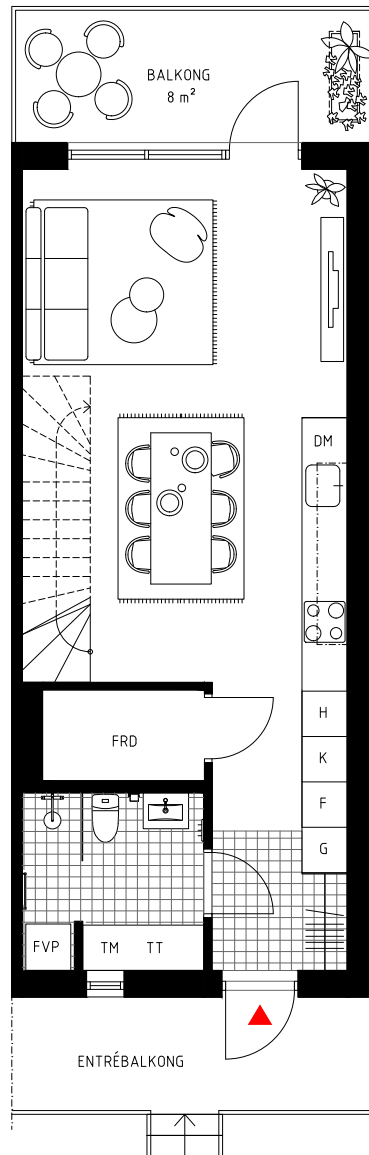

# Planritning

# TRÄDGÅRDEN

ENHET 50B 90 kvm 4ROK (Alternativ A)

GUSTAVSBERG

## FÖRKLARINGAR

- TM Tvättmaskin
- TT Torktumlare
- FVP Frånluftsvärmepump
- K Kyl
- F Frys
- K/F Kyl/Frys
- H Högskap med ugn och mikro
- M Mikro i överskåp
- Häll Häll
- DM Diskmaskin
- G Garderob
- FRD Förråd
- Väggskap Väggskap
- Hatthylla Hatthylla
- Upplåtelsegräns Upplåtelsegräns
- Överliggande balkong Överliggande balkong
- Plattor Plattor
- Trall Trall

1:100 0 5 m

Bostäderna är under projektering, avvikelser kan förekomma