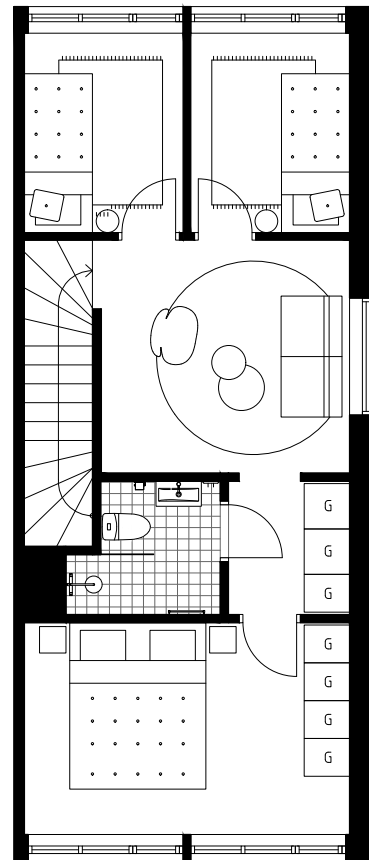

Planritning

TRÄDGÅRDEN

ENHET 50B 90 kvm 4ROK (Alternativ A)

GUSTAVSBERG

FÖRKLARINGAR

- TM Tvättmaskin
- TT Torktumlare
- FVP Frånluftsvärmepump
- K Kyl
- F Frys
- K/F Kyl/Frys
- H Högskap med ugn och mikro
- M Mikro i överskåp
- Häll Häll
- DM Diskmaskin
- G Garderob
- FRD Förråd
- Väggskap Väggskap
- Hatthylla Hatthylla
- Upplåtelsegräns Upplåtelsegräns
- Överliggande balkong Överliggande balkong
- Plattor Plattor
- Trall Trall