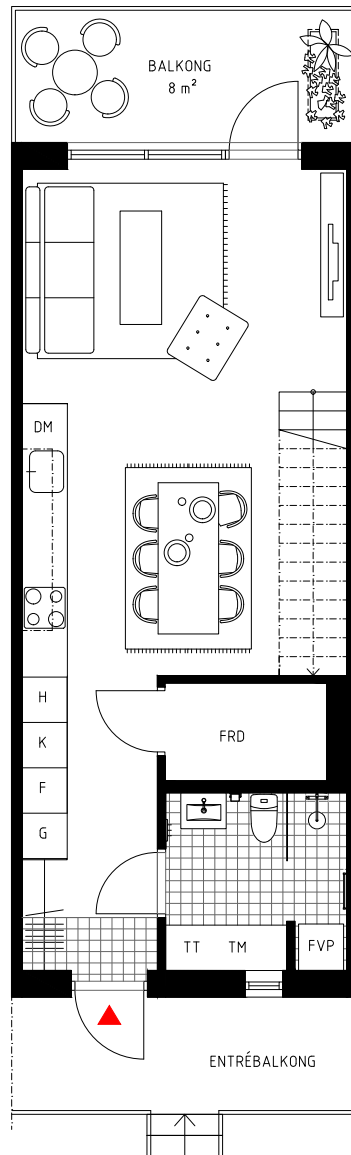

Planritning

ENHET 44B 78 kvm 3ROK

TRÄDGÅRDEN

GUSTAVSBERG

FÖRKLARINGAR

- TM Tvättmaskin
- TT Torktumlare
- FVP Frånluftsvärmepump
- K Kyl
- F Frys
- K/F Kyl/Frys
- H Högskap med ugn
och mikro
- M Mikro i överskåp
- Häll
- DM Diskmaskin
- G Garderob
- FRD Förråd
- Väggskap
- Hatthylla
- Upplåtelsegräns
- Överliggande balkong
- Plattor
- Trall

1:100 0 5 m

Bostäderna är under projektering, avvikelser kan förekomma