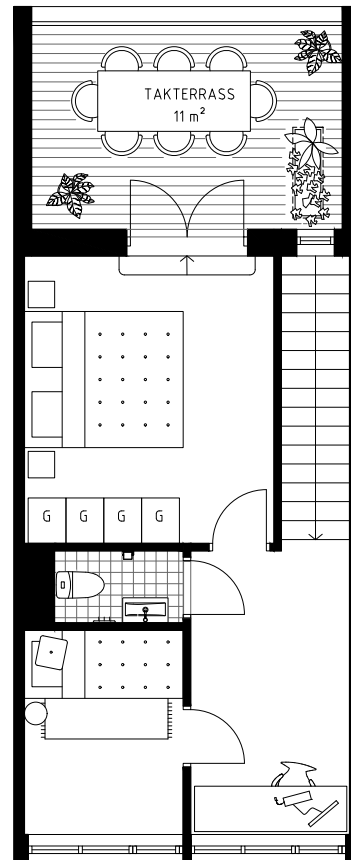

Planritning

ENHET 44B 78 kvm 3ROK

TRÄDGÅRDEN

GUSTAVSBERG

FÖRKLARINGAR

- TM Tvättmaskin
- TT Torktumlare
- FVP Frånluftsvärmepump
- K Kyl
- F Frys
- K/F Kyl/Frys
- H Högskap med ugn
och mikro
- M Mikro i överskåp
- Häll
- DM Diskmaskin
- G Garderob
- FRD Förråd
- Väggskap
- Hatthylla
- Upplåtelsegräns
- Överliggande balkong
- Plattor
- Trall

1:100 0 5 m

Bostäderna är under projektering, avvikelser kan förekomma