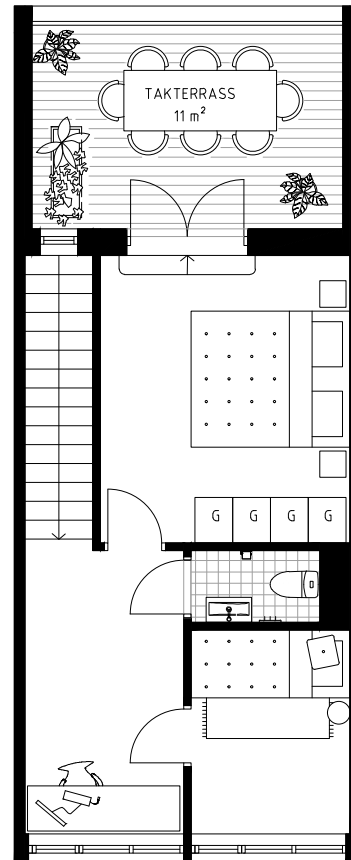

# Planritning

ENHET 44B 78 kvm 3ROK

## FÖRKLARINGAR

- TM Tvättmaskin
- TT Torktumlare
- FVP Frånluftsvärmepump
- K Kyl
- F Frys
- K/F Kyl/Frys
- H Högskap med ugn  
och mikro
- M Mikro i överskåp
- Häll
- DM Diskmaskin
- G Garderob
- FRD Förråd
- Väggskåp
- Hatthylla
- Upplåtelsegräns
- Överliggande balkong
- Plattor
- Trall