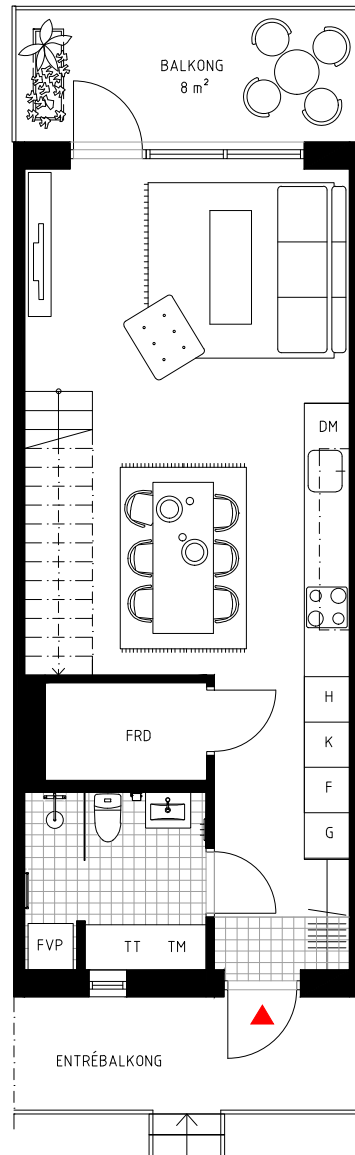

# Planritning

ENHET 44B 78 kvm 3ROK

## FÖRKLARINGAR

- TM Tvättmaskin
- TT Torktumlare
- FVP Frånluftsvärmepump
- K Kyl
- F Frys
- K/F Kyl/Frys
- H Högskap med ugn  
och mikro
- M Mikro i överskåp
- Häll
- DM Diskmaskin
- G Garderob
- FRD Förråd
- Väggskåp
- Hatthylla
- Upplåtelsegräns
- Överliggande balkong
- Plattor
- Trall