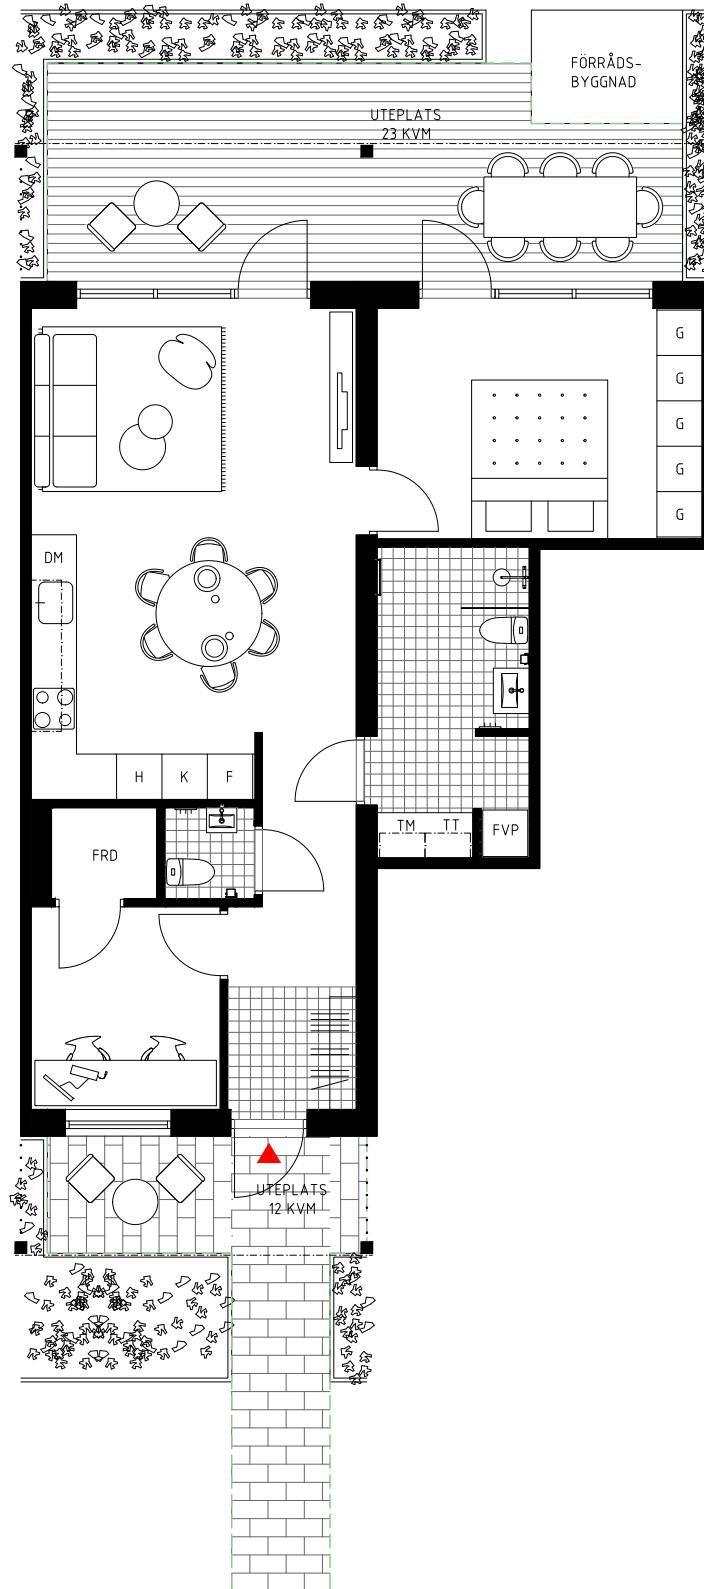

Planritning

ENHET 44A 69 kvm 3ROK

TRÄDGÅRDEN

GUSTAVSBERG

FÖRKLARINGAR

- TM Tvättmaskin
- TT Torktumlare
- FVP Frånluftsvärmepump
- K Kyl
- F Frys
- K/F Kyl/Frys
- H Högskap med ugn
och mikro
- M Mikro i överskåp
- Häll
- DM Diskmaskin
- G Garderob
- FRD Förråd
- Väggskåp
- ||| Hatthylla
- Upplåtelsegräns
- Överliggande balkong
- Plattor
- ▨ Trall

1:100 0 5 m

Bostäderna är under projektering, avvikelser kan förekomma