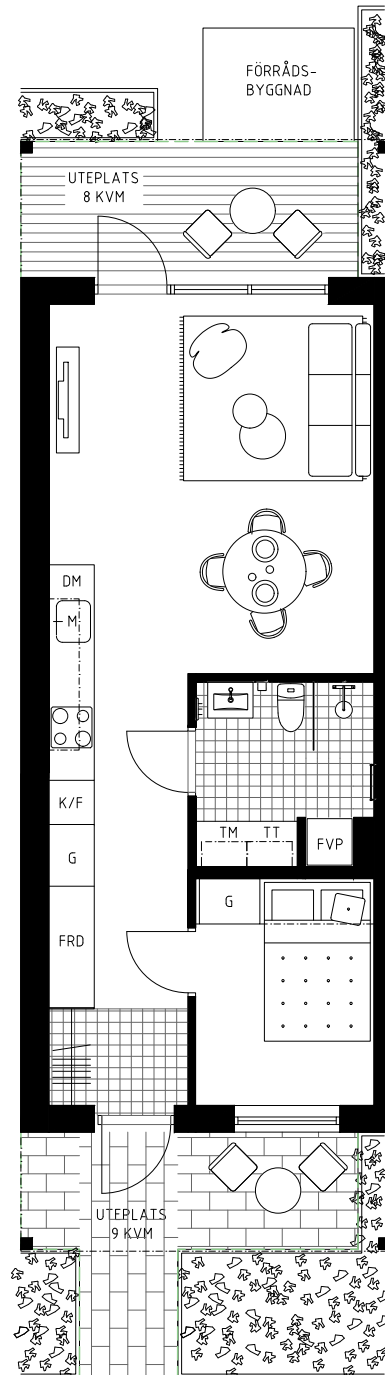

# Planritning

ENHET 42A 45 kvm 2ROK

# TRÄDGÅRDEN

GUSTAVSBERG

## FÖRKLARINGAR

- TM Tvättmaskin
- TT Torktumlare
- FVP Frånluftsvärmepump
- K Kyl
- F Frys
- K/F Kyl/Frys
- H Högskåp med ugn  
och mikro
- M Mikro i överskåp
- Häll
- DM Diskmaskin
- G Garderob
- FRD Förråd
- - Väggskåp
- ||| Hatthylla
- - - Upplåtelsegräns
- - - Överliggande balkong
- Plattor
- ▨ Trall

1:100 0 5 m

Bostäderna är under projektering, avvikelser kan förekomma