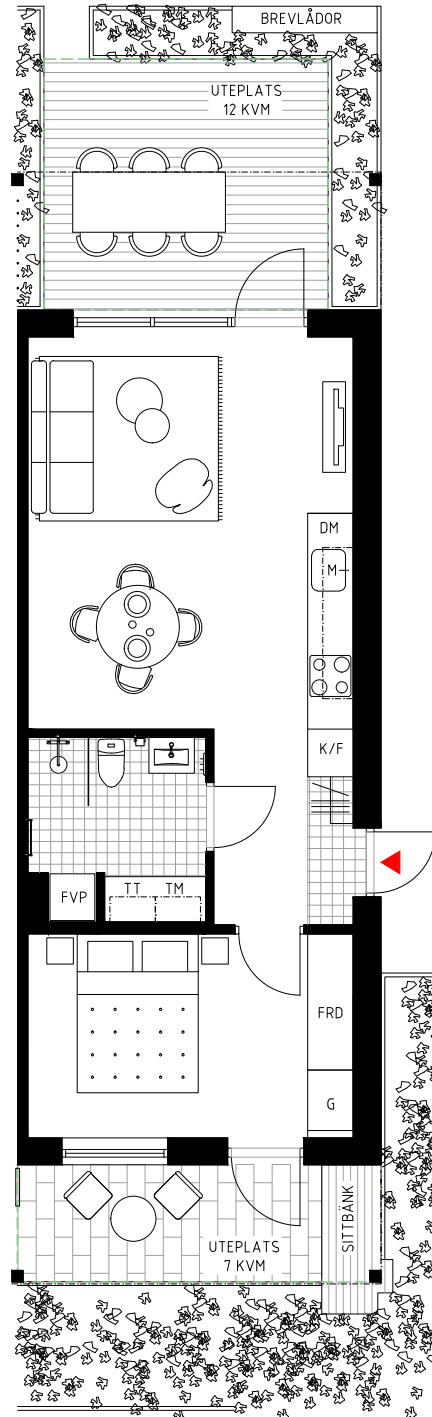

Planritning

ENHET 40A 45 kvm 2ROK

TRÄDGÅRDEN

GUSTAVSBERG

FÖRKLARINGAR

- TM Tvättmaskin
- TT Torktumlare
- FVP Frånluftsvärmepump
- K Kyl
- F Frys
- K/F Kyl/Frys
- H Högskåp med ugn
och mikro
- M Mikro i överskåp
- Häll
- DM Diskmaskin
- G Garderob
- FRD Förråd
- Väggskåp
- Hatthylla
- Upplåtelsegräns
- Överliggande balkong
- Plattor
- Trall

1:100 0 5 m

Bostäderna är under projektering, avvikelser kan förekomma