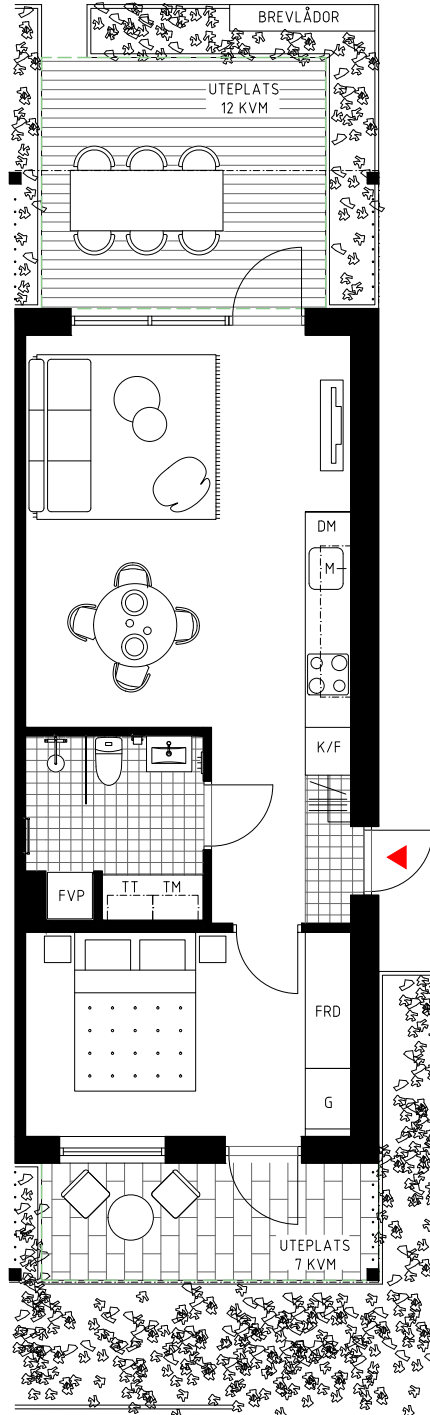

# Planritning

ENHET 40A 45 kvm 2ROK

## FÖRKLARINGAR

- TM Tvättmaskin
- TT Torktumlare
- FVP Frånluftsvärmepump
- K Kyl
- F Frys
- K/F Kyl/Frys
- H Högskåp med ugn  
och mikro
- M Mikro i överskåp
- Häll
- DM Diskmaskin
- G Garderob
- FRD Förråd
- Väggskåp
- Hatthylla
- Upplåtelsegräns
- Överliggande balkong
- Plattor
- Trall

1:100 0 5 m

Bostäderna är under projektering, avvikelser kan förekomma