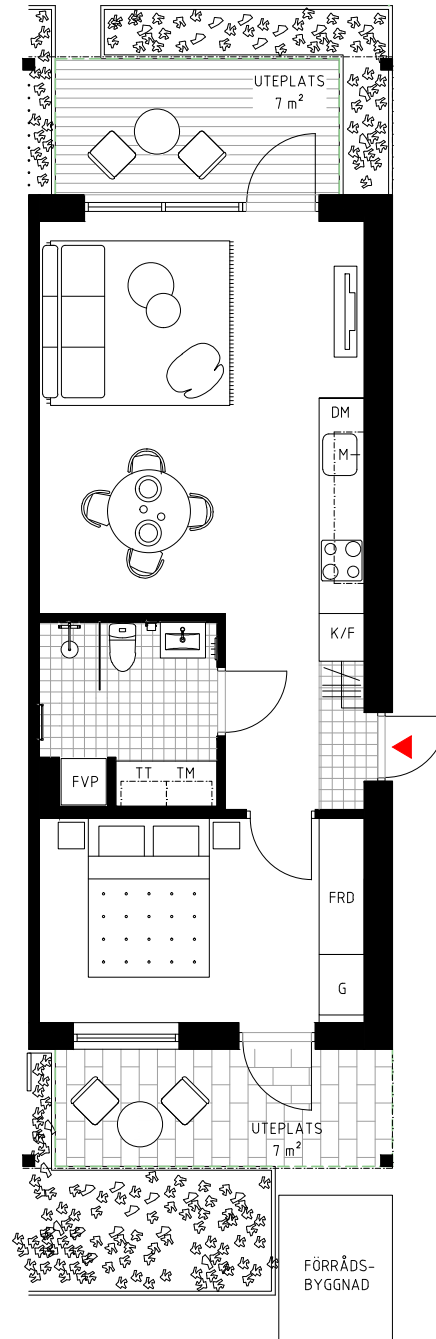

Planritning

ENHET 90A 45 kvm 2ROK

TRÄDGÅRDEN

GUSTAVSBERG

FÖRKLARINGAR

- TM Tvättmaskin
- TT Torktumlare
- FVP Frånluftsvärmepump
- K Kyl
- F Frys
- K/F Kyl/Frys
- H Högskåp med ugn
och mikro
- M Mikro i överskåp
- Häll
- DM Diskmaskin
- G Garderob
- FRD Förråd
- Väggskåp
- Hatthylla
- Upplåtelsegräns
- Överliggande balkong
- Plattor
- Trall

1:100 0 5 m

Bostäderna är under projektering, avvikelser kan förekomma