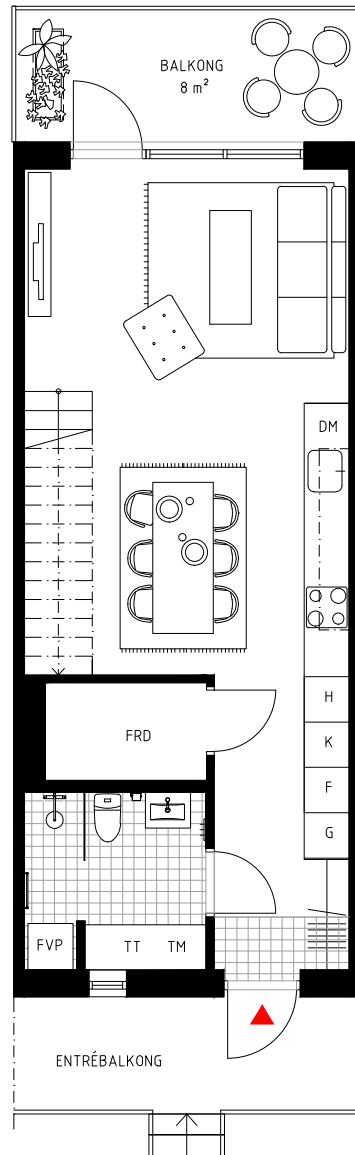

Planritning

ENHET 84B 78 kvm 3ROK

TRÄDGÅRDEN

GUSTAVSBERG

FÖRKLARINGAR

- TM Tvättmaskin
- TT Torktumlare
- FVP Frånluftsvärmepump
- K Kyl
- F Frys
- K/F Kyl/Frys
- H Högsåp med ugn
och mikro
- M Mikro i överskåp
- Häll
- DM Diskmaskin
- G Garderob
- FRD Förråd
- Väggsåp
- Hatthylla
- Upplåtelsegräns
- Överliggande balkong
- Plattor
- Trall

1:100 0 5 m

Bostäderna är under projektering, avvikelser kan förekomma