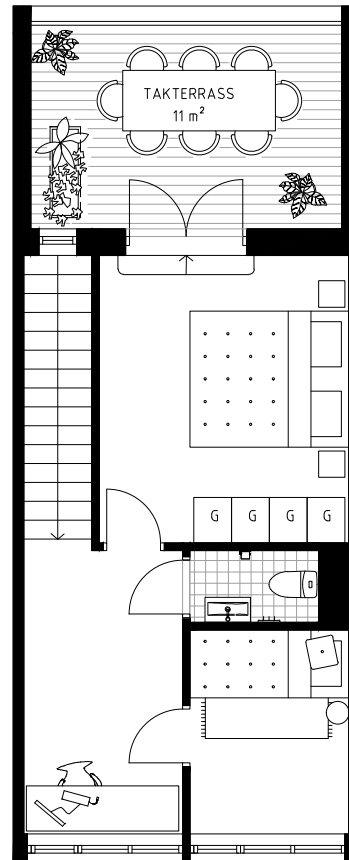

Planritning

ENHET 84B 78 kvm 3ROK

TRÄDGÅRDEN

GUSTAVSBERG

FÖRKLARINGAR

- TM Tvättmaskin
- TT Torktumlare
- FVP Frånluftsvärmepump
- K Kyl
- F Frys
- K/F Kyl/Frys
- H Högsåp med ugn
och mikro
- M Mikro i överskåp
- Häll
- DM Diskmaskin
- G Garderob
- FRD Förråd
- Väggsåp
- Hatthylla
- Upplåtelsegräns
- Överliggande balkong
- Plattor
- Trall

1:100 0 5 m

Bostäderna är under projektering, avvikelser kan förekomma