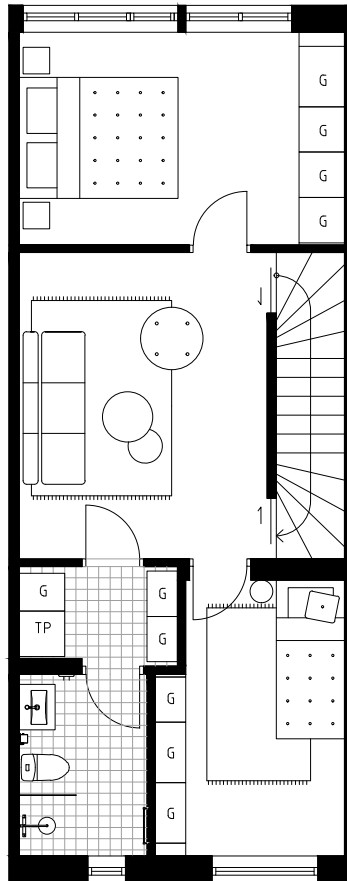

Planritning

STADSRADHUS - ALTERNATIV A

26B 6 ROK 128 kvm

TRÄDGÅRDEN

GUSTAVSBERG

ENTRÉPLAN

MELLANPLAN

ÖVRE PLAN

FÖRKLARINGAR

TP	Tvättpelare	○	Häll	▨	Hatthylla
FVP	Frånluftsvärmepump	DM	Diskmaskin	—	Upplåtelsegräns
K	Kyl	FRD	Förråd	▨	Plattor
F	Frys	G	Garderob	▨	Trall
H	Högskåp med ugn och mikro	▨	Väggskåp		

1:100 0 5 m