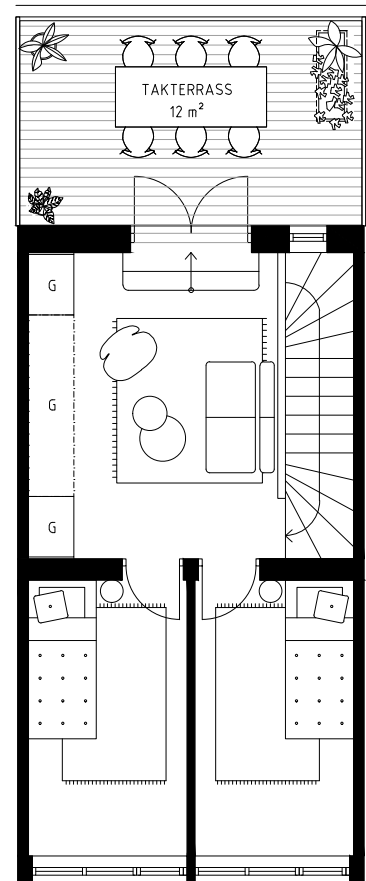

Planritning

STADSRADHUS - ALTERNATIV A

26B 6 ROK 128 kvm

TRÄDGÅRDEN

GUSTAVSBERG

ENTRÉPLAN

MELLANPLAN

ÖVRE PLAN

FÖRKLARINGAR

TP	Tvättpelare	○	Häll	▨	Hatthylla
FVP	Frånluftsvärmepump	DM	Diskmaskin	—	Upplåtelsegräns
K	Kyl	FRD	Förråd	▨	Plattor
F	Frys	G	Garderob	▨	Trall
H	Högskåp med ugn och mikro	▨	Väggskåp		

1:100 0 5 m