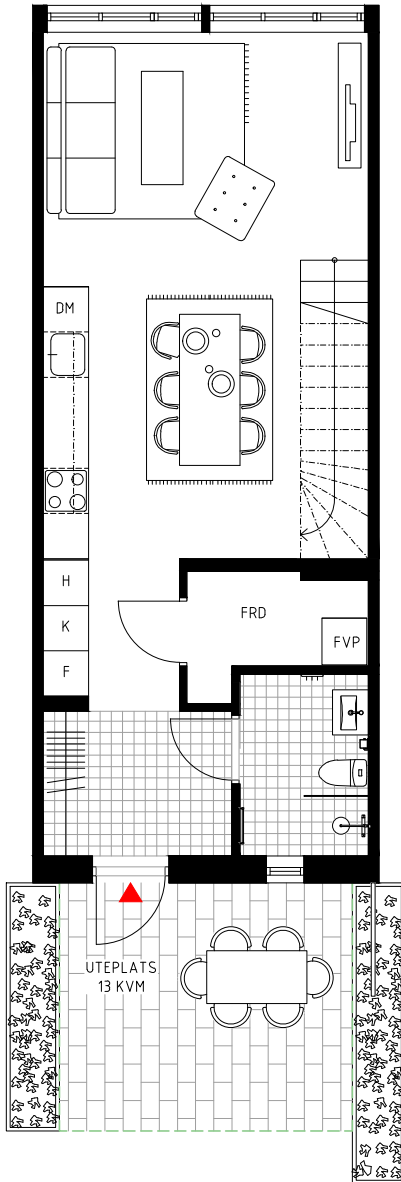

Planritning

STADSRADHUS - ALTERNATIV A

26B 6 ROK 128 kvm

TRÄDGÅRDEN

GUSTAVSBERG

ENTRÉPLAN

MELLANPLAN

ÖVRE PLAN

FÖRKLARINGAR

TP	Tvättpelare	○	Häll	▨	Hatthylla
FVP	Frånluftsvärmepump	DM	Diskmaskin	—	Upplåtelsegräns
K	Kyl	FRD	Förråd	▨	Plattor
F	Frys	G	Garderob	▨	Trall
H	Högskåp med ugn och mikro	▨	Väggskåp		

1:100 0 5 m