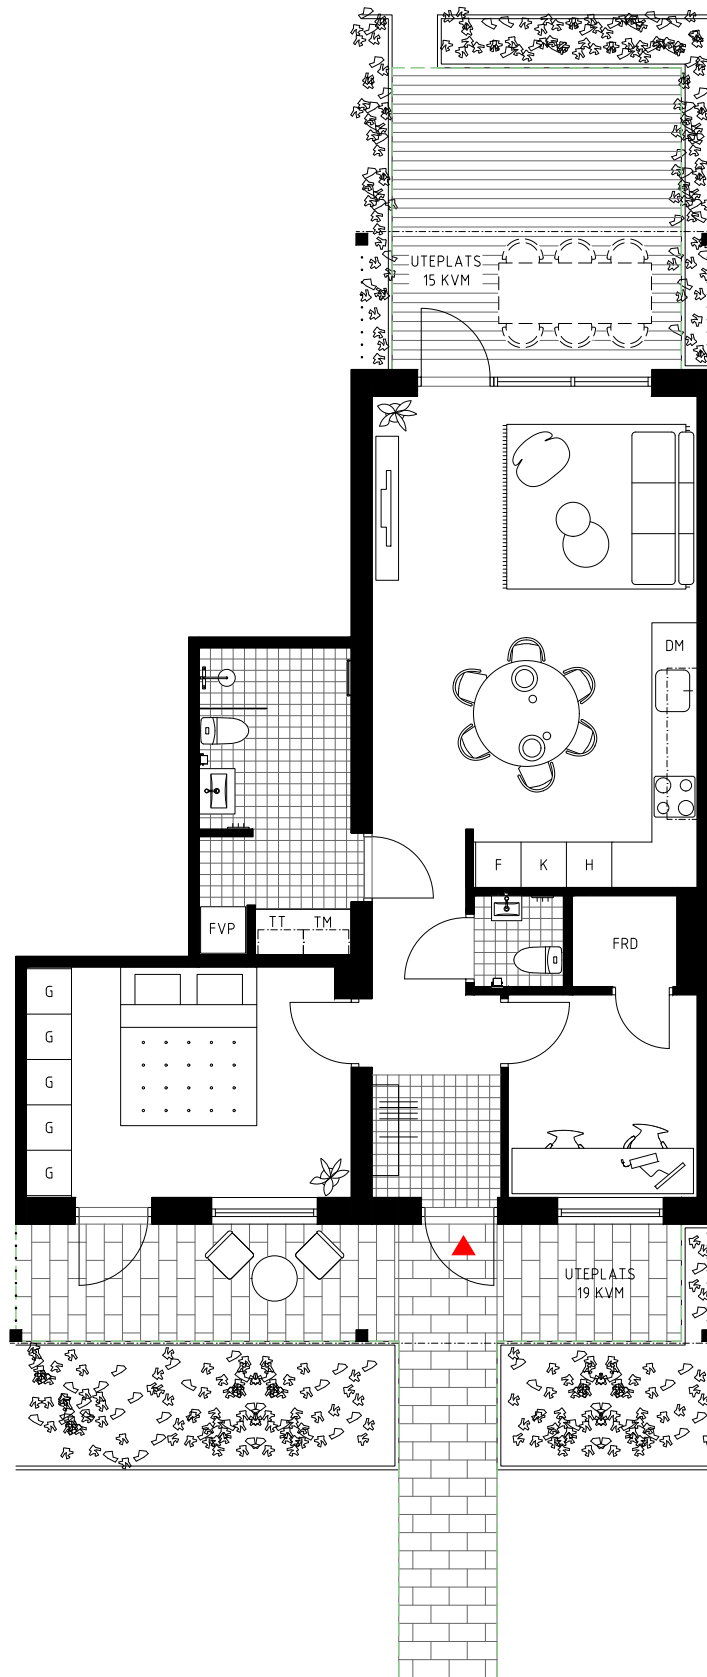

Planritning

ENHET 58A 69 kvm 3ROK

TRÄDGÅRDEN

GUSTAVSBERG

FÖRKLARINGAR

- TM Tvättmaskin
- TT Torktumlare
- FVP Frånluftsvärmepump
- K Kyl
- F Frys
- K/F Kyl/Frys
- H Högskåp med ugn
och mikro
- M Mikro i överskåp
- Häll
- DM Diskmaskin
- G Garderob
- FRD Förråd
- Väggskåp
- ||| Hatthylla
- Upplåtelsegräns
- Överliggande balkong
- || Plattor
- ||| Trall

1:100 0 5 m

Bostäderna är under projektering, avvikelser kan förekomma