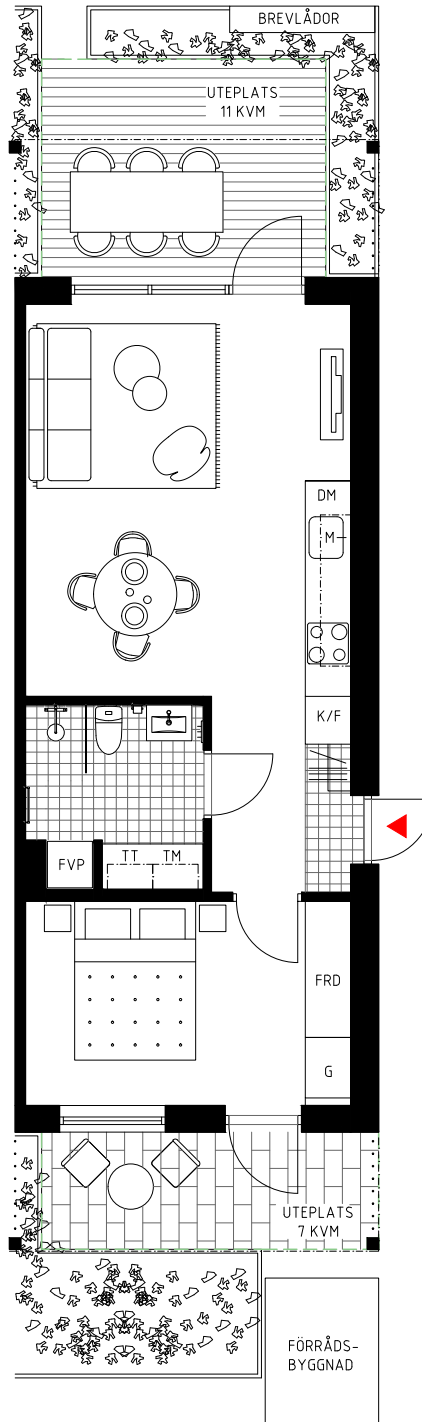

Planritning

ENHET 50A 45 kvm 2ROK

TRÄDGÅRDEN

GUSTAVSBERG

FÖRKLARINGAR

- TM Tvättmaskin
- TT Torktumlare
- FVP Frånluftsvärmepump
- K Kyl
- F Frys
- K/F Kyl/Frys
- H Högskap med ugn
och mikro
- M Mikro i överskåp
- Häll
- DM Diskmaskin
- G Garderob
- FRD Förråd
- Väggskåp
- Hatthylla
- Upplåtelsegräns
- Överliggande balkong
- Plattor
- Trall

1:100 0 5 m

Bostäderna är under projektering, avvikelser kan förekomma