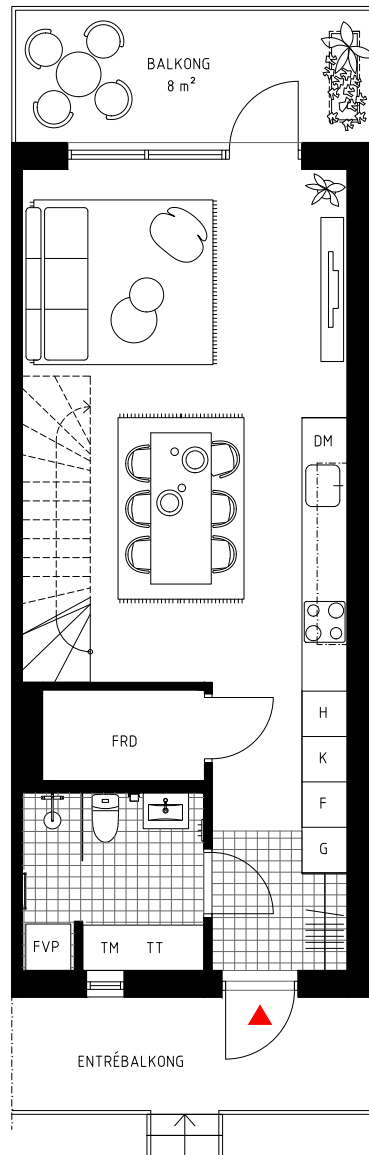

Planritning

TRÄDGÅRDEN

ENHET 40B 90 kvm 4ROK (Alternativ A)

GUSTAVSBERG

FÖRKLARINGAR

- TM Tvättmaskin
- TT Torktumlare
- FVP Frånluftsvärmepump
- K Kyl
- F Frys
- K/F Kyl/Frys
- H Högskap med ugn och mikro
- M Mikro i överskåp
- Häll Häll
- DM Diskmaskin
- G Garderob
- FRD Förråd
- Väggskap Väggskap
- Hatthylla Hatthylla
- Upplåtelsegräns Upplåtelsegräns
- Överliggande balkong Överliggande balkong
- Plattor Plattor
- Trall Trall

1:100 0 5 m

Bostäderna är under projektering, avvikelser kan förekomma