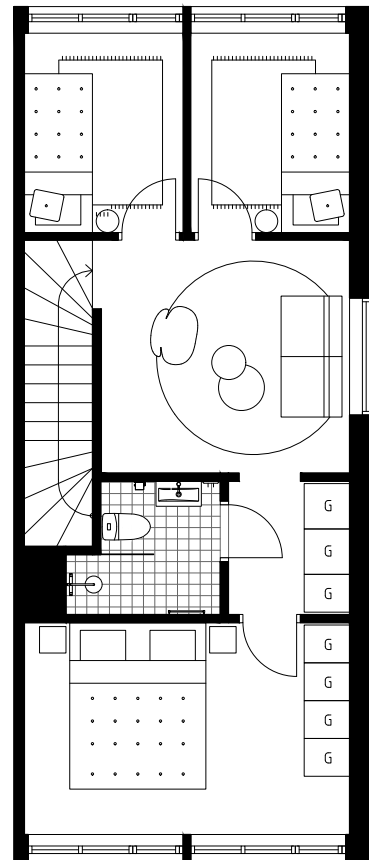

Planritning

TRÄDGÅRDEN

ENHET 40B 90 kvm 4ROK (Alternativ A)

GUSTAVSBERG

FÖRKLARINGAR

- TM Tvättmaskin
- TT Torktumlare
- FVP Frånluftsvärmepump
- K Kyl
- F Frys
- K/F Kyl/Frys
- H Högskap med ugn och mikro
- M Mikro i överskåp
- Häll Häll
- DM Diskmaskin
- G Garderob
- FRD Förråd
- Väggskap Väggskap
- Hatthylla Hatthylla
- Upplåtelsegräns Upplåtelsegräns
- Överliggande balkong Överliggande balkong
- Plattor Plattor
- Trall Trall

1:100 0 5 m

Bostäderna är under projektering, avvikelser kan förekomma